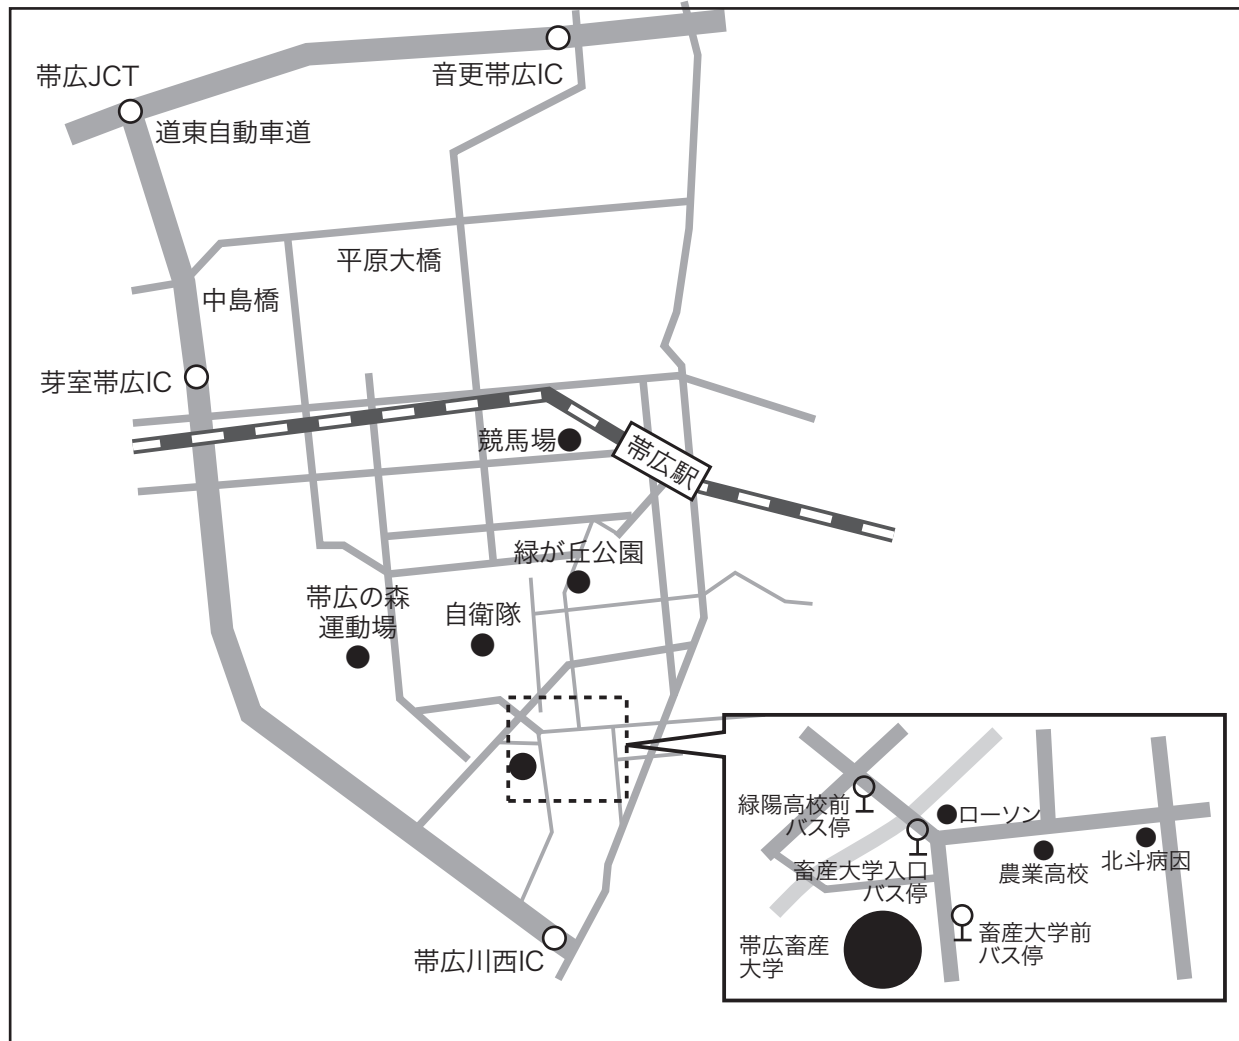

会場No.02 帯広畜産大学

所在地:

〒080-8555 帯広市稲田町西2線11番地

電話番号:

0155-49-5552 (平日日中のみ)

URL:

<http://www.obihiro.ac.jp/facility/bus.html>

交通:

十勝バス:JR帯広駅前バスターミナル

●乗り場9番から…

バス番号79番「畜大線」に乗車。『畜産大学前』で下車(約30分)

●乗り場11番から…

バス番号28番「環状線きた廻り」に乗車。『畜産大学入口』で下車、徒歩10分

●乗り場9番から…

バス番号70番「大空団地線」に乗車。『緑陽高校前』で下車、徒歩15分