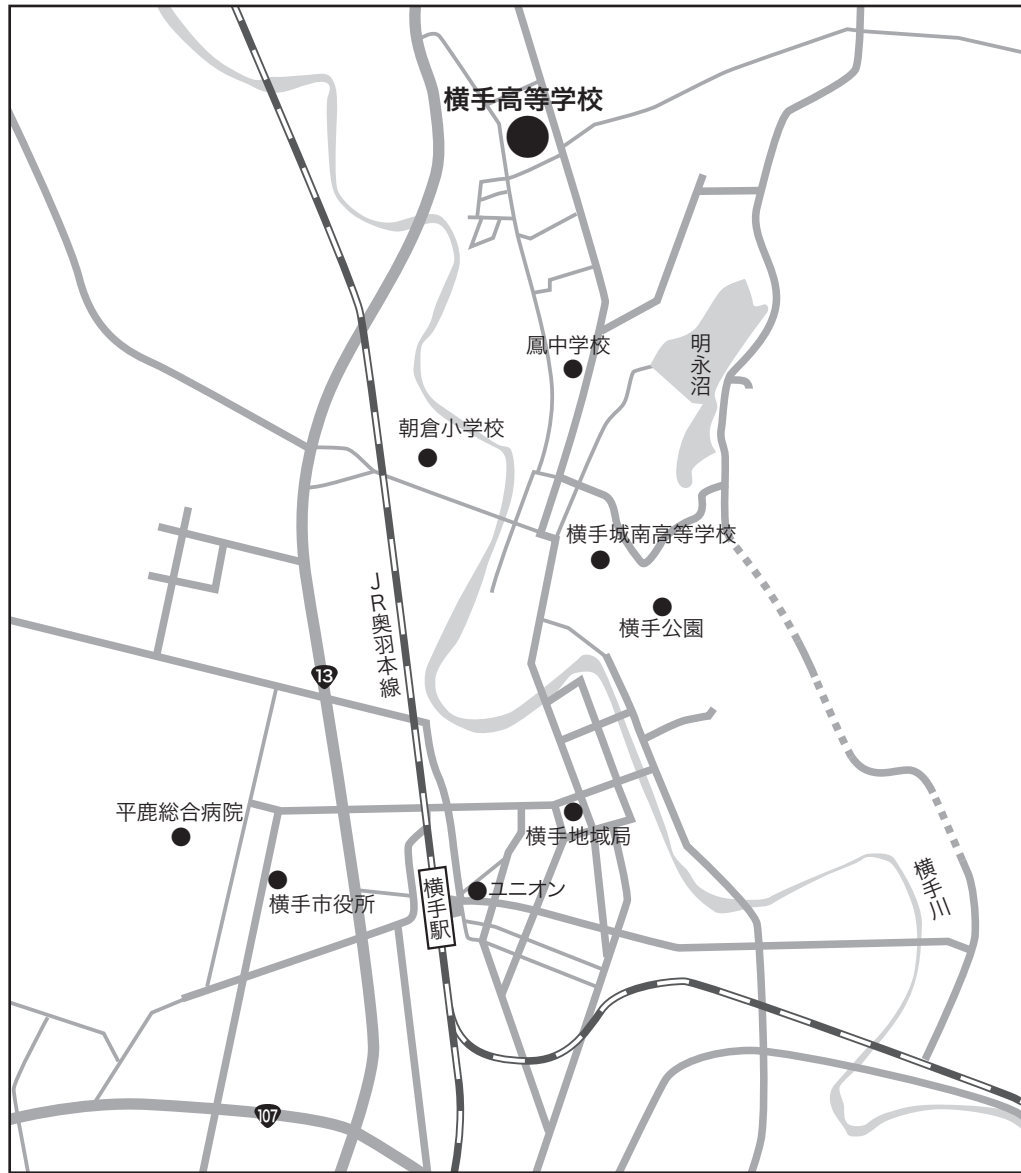

会場 No.10 秋田県立横手高等学校

所在地:

〒013-0008 秋田県横手市睦成字鶴谷地68

電話番号:

0182-32-3020 (平日日中のみ)

URL:

<http://www.yokote-h.akita-c.ed.jp/>

交通:

[JR横手駅]「横手バスターミナル」 → 「横手高校前」下車(所要時間15分)  
行先⇒「横手高校行き」、「大曲行き」、「上台行き」

※上履きを持参してください。

職員玄関より校内にお入りください。