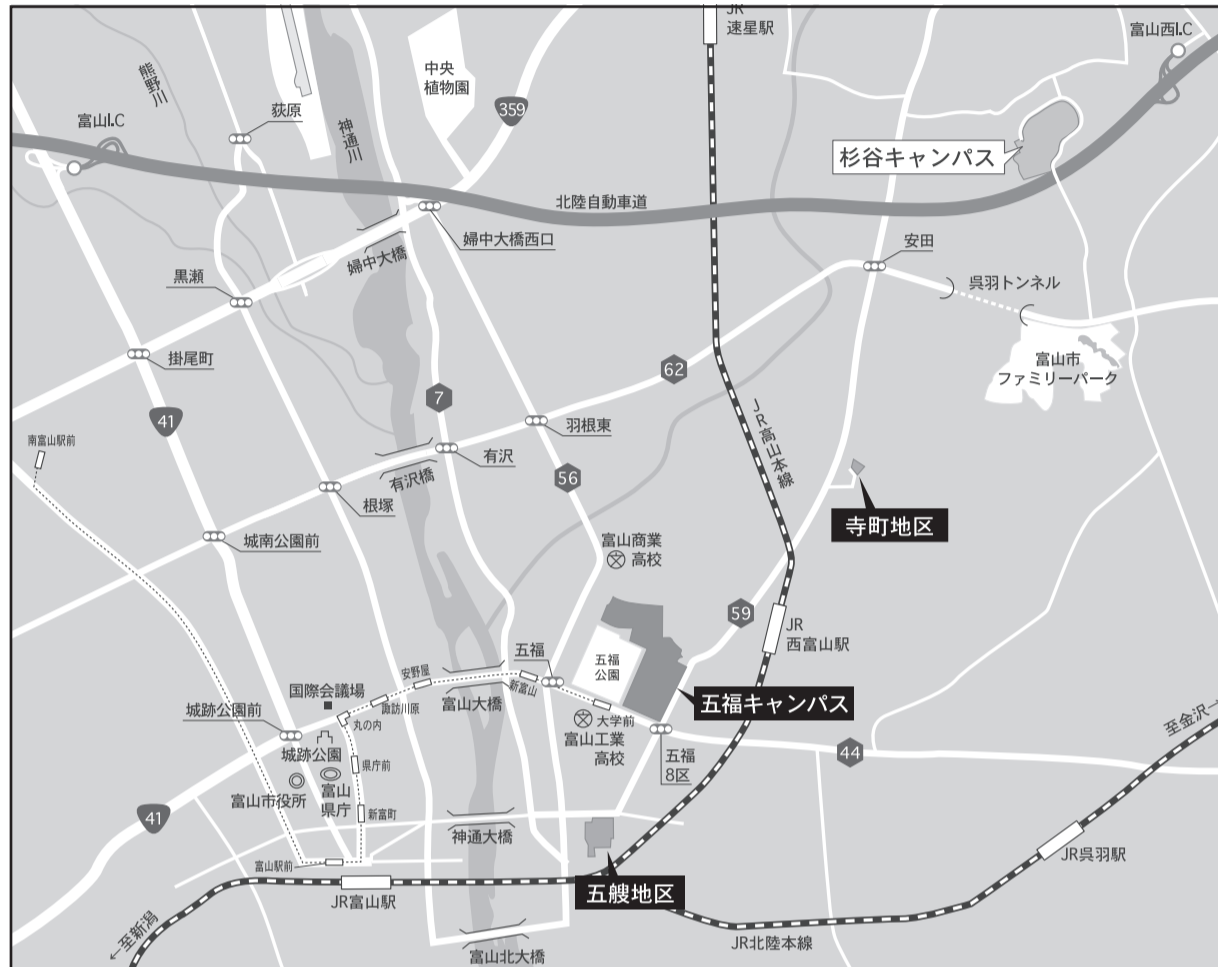

会場No.26 富山大学(五福キャンパス)

所在地:
〒930-8555 富山県富山市五福3190

電話番号:
076-445-6633(平日日中のみ)

URL:
<http://www.u-toyama.ac.jp/jp/>

交通:

■市内電車

JR富山駅前 市内電車「富山駅前」駅より「富山大学行き」乗車 約20分「大学前」下車、徒歩5分

■バス

JR富山駅前 富山地鉄・路線バス「富山大学経由」(3番乗り場)乗車約20分「富山大学前」バス停下車すぐ

■タクシー

JR富山駅から約15分

■車

北陸自動車道「富山西IC」から約10分、「富山IC」から約20分ですが、五福キャンパス内の外来専用駐車場が手狭のため、自家用車でのご来学はご遠慮ください。ご来学にあたっては、公共の交通機関などをご利用くださいますようお願い申し上げます。

▶ COMPASS

▶ SCALE