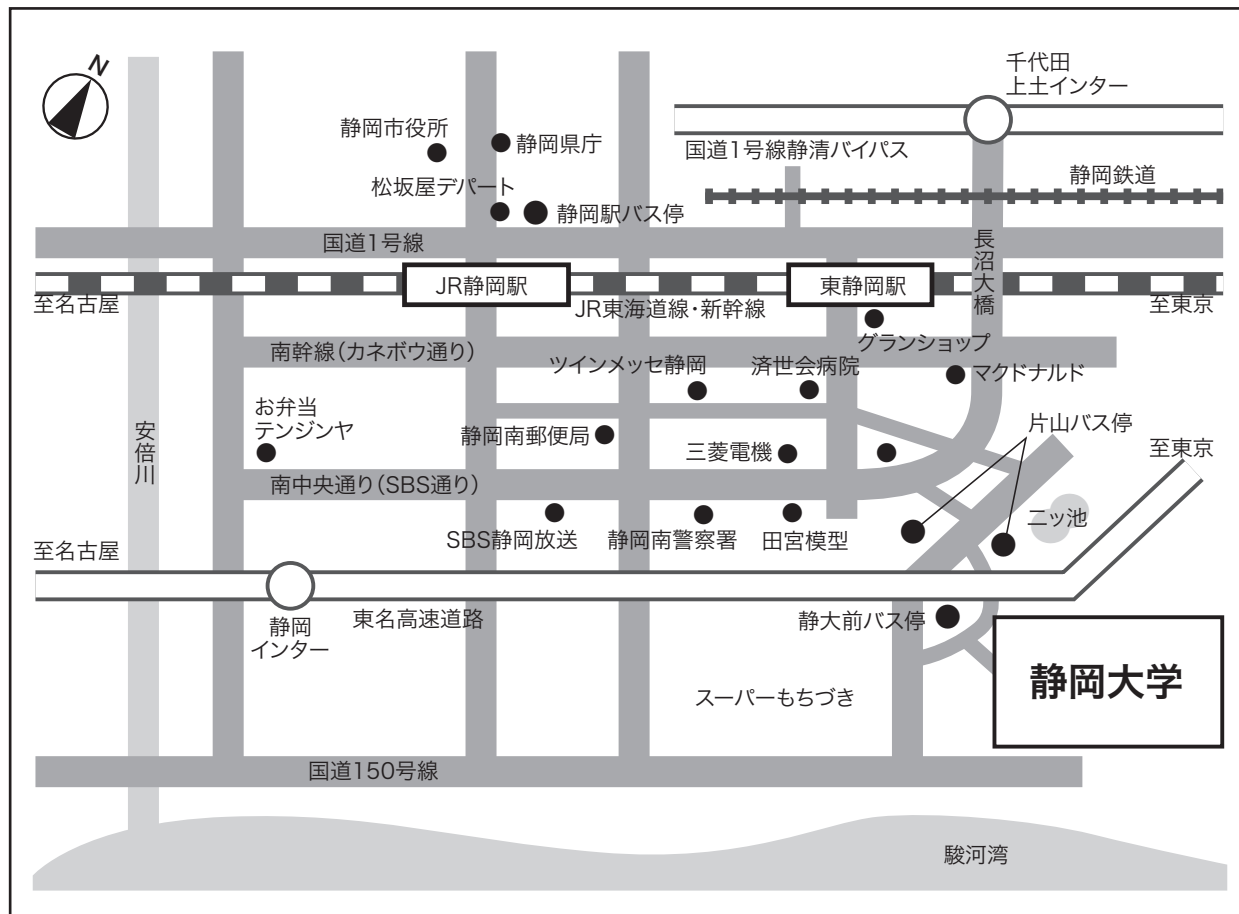

会場No.34 静岡大学(静岡キャンパス)

所在地:

〒422-8529 静岡県静岡市駿河区大谷836

電話番号:

054-238-4238 (平日日中のみ)

URL:

<http://www.shizuoka.ac.jp/>

交通:

■JR東海道線「静岡」駅北口 しずてつジャストラインバス19番乗場
(松坂屋百貨店東隣、エクセルワード静岡ビル前)から
「静岡大学」又は「大谷」行きに乗車し、「静大前」又は「片山」下車
(所要時間25分、1時間に5~7本運行)