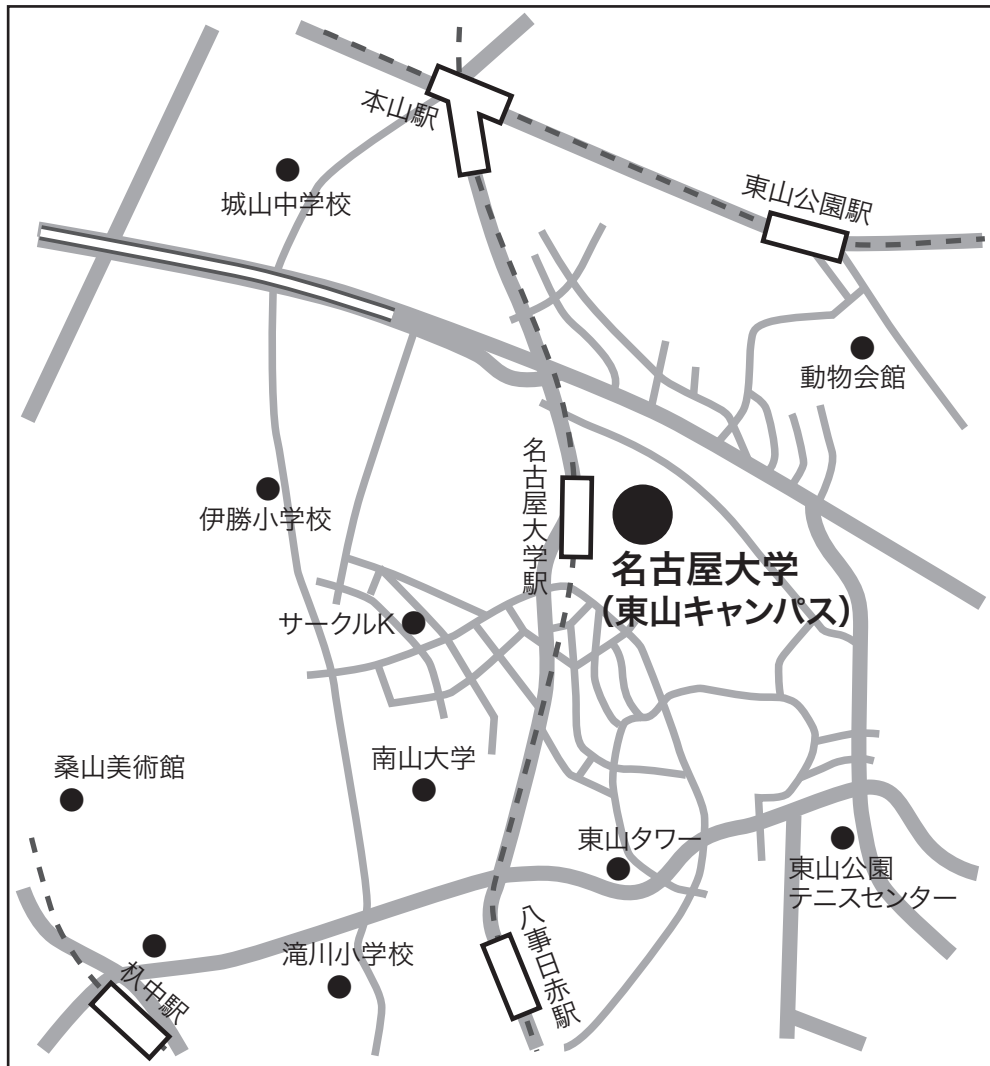

会場No.35 名古屋大学(東山キャンパス)

所在地:

〒464-8602 愛知県名古屋市千種区不老町

電話番号:

052-747-6404 (平日日中のみ)

URL:

<http://www.nagoya-u.ac.jp/>

交通:

- JR名古屋駅・名鉄新名古屋駅・近鉄名古屋駅からの場合:
地下鉄東山線藤が丘行きに乗車し、本山駅で地下鉄名城線右回りに乗り換え、
名古屋大学駅下車 (所要時間約30分 乗換含)
- JR金山駅・名鉄金山駅からの場合:
地下鉄名城線左回りに乗車し、名古屋大学駅下車 (所要時間約25分)