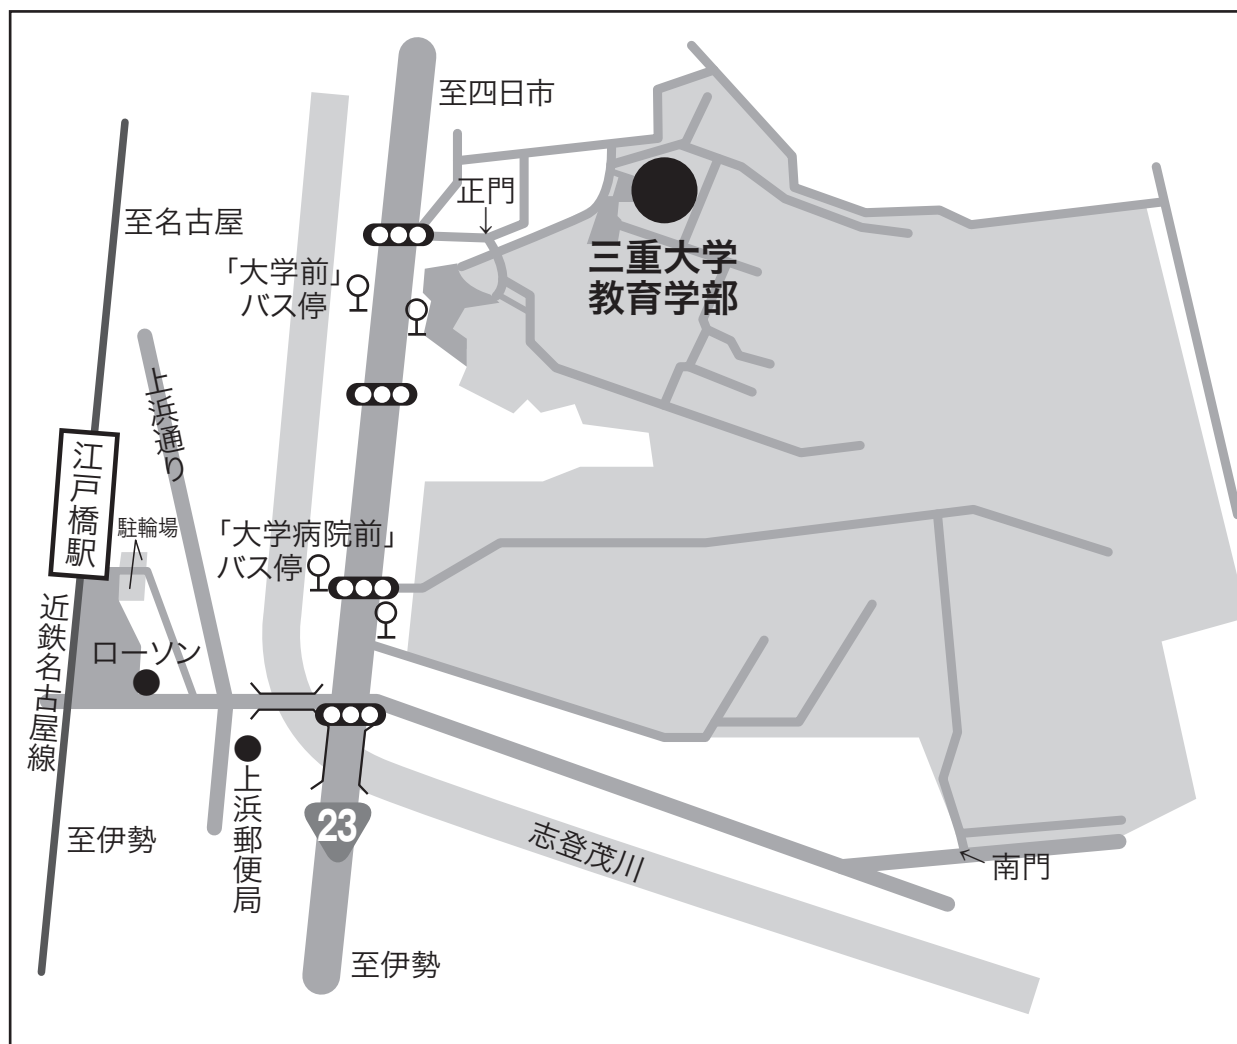

会場No.36 三重大学教育学部

所在地:

〒514-8507 三重県津市栗真町屋町1577

電話番号:

059-231-9260 (平日日中のみ)

URL:

<http://www.edu.mie-u.ac.jp/>

交通:

- 1 津駅前バスのりば「4番」から三交バスで、「白塚駅前」(06系統)、「太陽の街」(40系統)、「三重病院」(51系統)、「棕本」(52系統)、「豊里ネオポリス」(52系統)、「三行」(53系統)行きで、「大学前」下車。
(附属病院、医学部、工学部へは「大学病院前」下車。)
- 2 津駅からタクシーで約10分
- 近鉄江戸橋駅(三重大学前)から徒歩で約15分
- 中部国際空港(セントレア)から津エアポートラインで津なぎさまちへ40分
 - 1 「津なぎさまち」から三交バスで「津駅前」まで約15分
 - 2 津なぎさまちからタクシーで津駅まで約10分