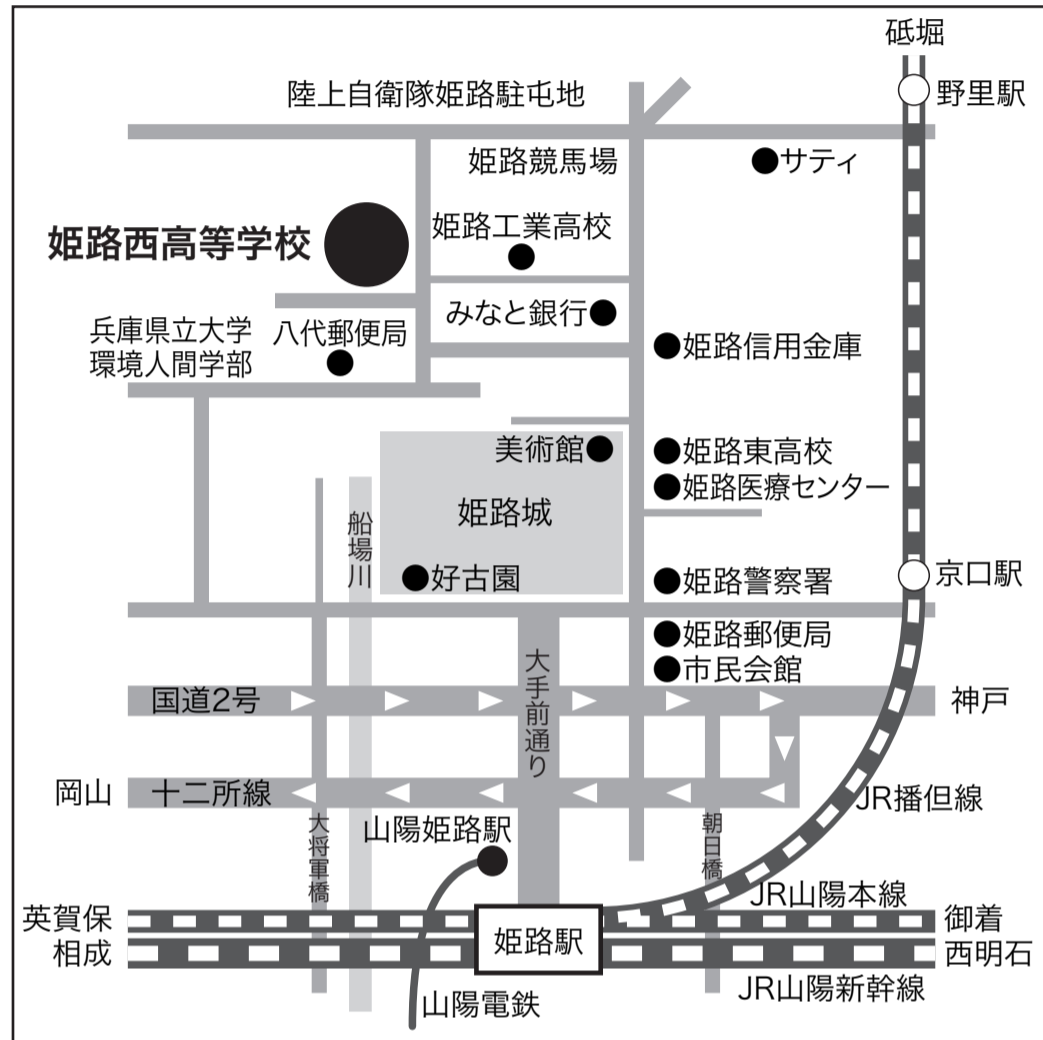

会場No.41 兵庫県立姫路西高等学校

所在地:

〒670-0877 兵庫県姫路市北八代2-1-33

電話番号:

079-281-6621(平日日中のみ)

URL:

<http://www.hyogo-c.ed.jp/~himenisi-hs/>

交通:

■姫路駅から 神姫バス11番 西高前行き
 大寿台団地前行き(岡町・北八代経由)
 姫路獨協大行き(岡町・北八代経由)
 神姫バス13番 姫路北営業所行き(岡町・北八代経由)
 いずれかに乗車 所要時間約15分、「西高前」下車すぐ

■野里駅から 徒歩約25分

※上履きを持参してください。

学校敷地の東側の正門(校門)から入ってください。

自転車で来た人は、北側校舎の北にある生徒用自転車置き場の空いている所にとめてください。

北側校舎の東側入り口から入ってください。