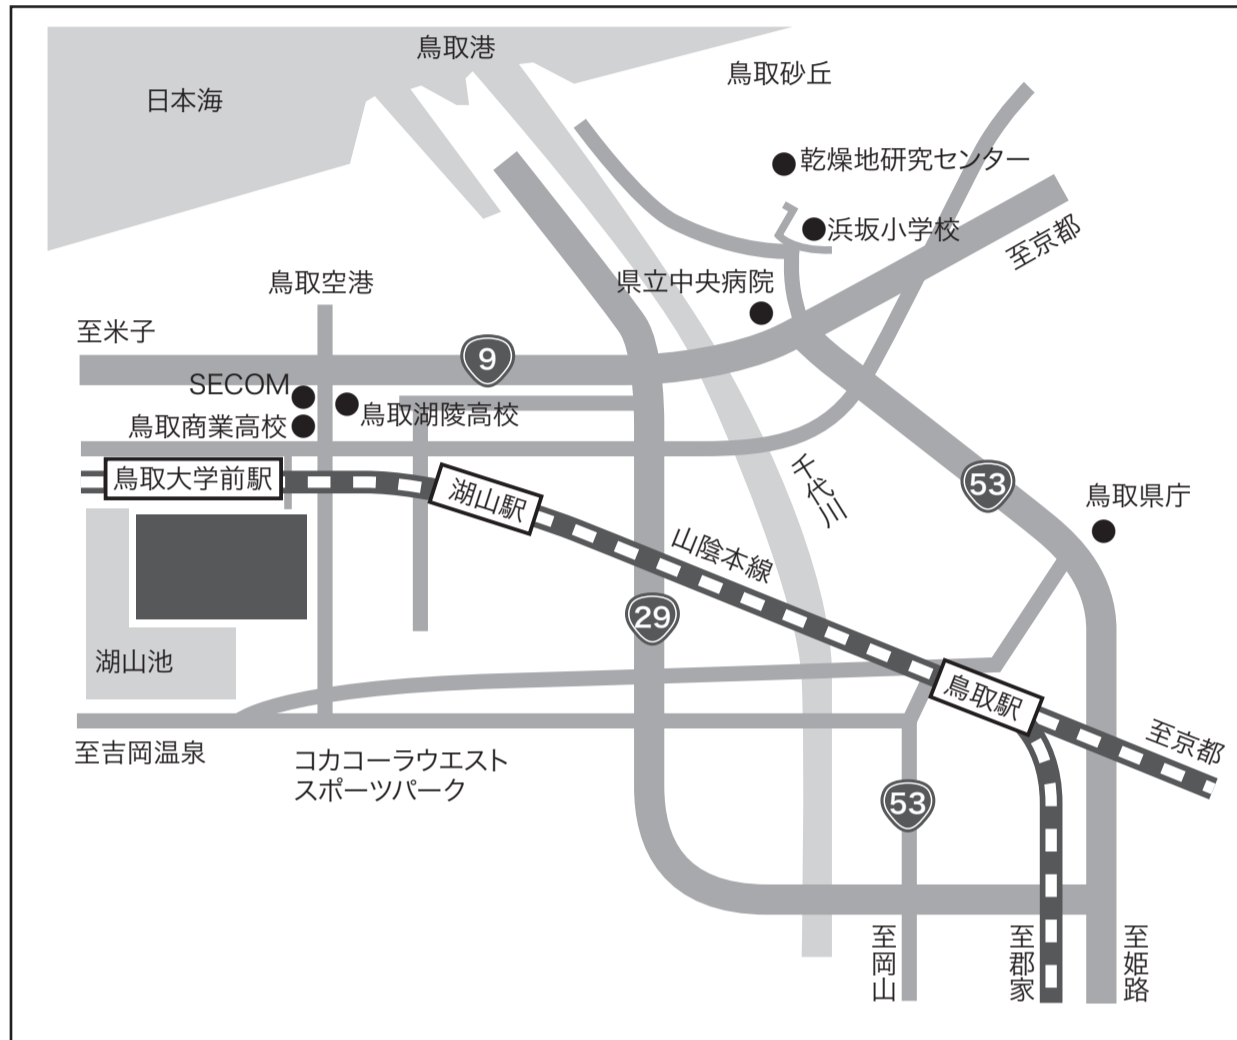

会場No.44 鳥取大学生涯教育総合センター

所在地:

〒680-0945 鳥取県鳥取市湖山町南4-101

URL:

<http://www.tottori-u.ac.jp/>

交通:

■JR利用

鳥取駅から山陰本線 鳥取大学前駅下車、徒歩3分

■バス利用(日の丸バス)

鳥取駅バスターミナル⑤番のりばで乗車

鳥大線「大学前」下車すぐ

湖岸線、鹿野線「鳥商前」下車、徒歩5分

■タクシー利用

鳥取駅から約15分