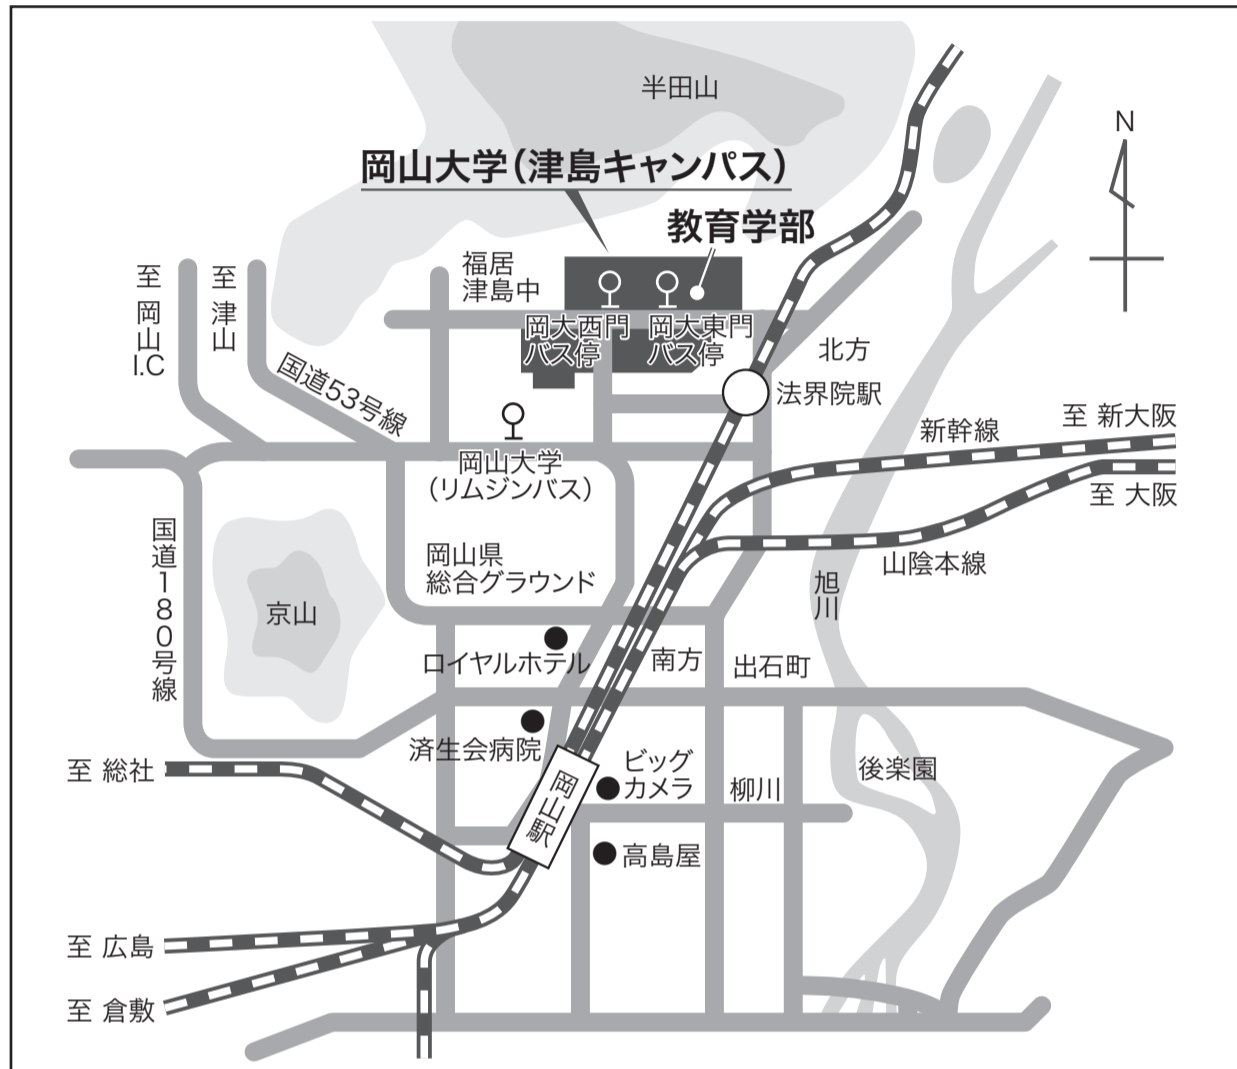

会場No.46 岡山大学教育学部

所在地:

〒700-8530 岡山県岡山市津島中3-1-1

電話番号:

086-251-7640 (平日日中のみ)

URL:

<http://www.okayama-u.ac.jp/user/ed/Edu.html>

交通:

- 岡山駅西口から岡電バス「岡山大学・岡山理科大学」行に乗車、「岡大入口」、「岡大西門」、「福居入口」又は「岡大東門」で下車。  
※本線は時間帯により「岡大東門」には停車しない場合があります。  
なお、「岡大東門」へはキャンパス外周を回った後に到着します。
- 岡山駅前から岡電バス「岡山大学・妙善寺」行に乗車、「岡大東門」、「岡大西門」又は「福居入口」で下車。  
※本路線は市内を回るため時間がかかります。
- 岡山駅前から岡電バス「津高営業所」行に乗車、「岡山大学筋」で下車、徒歩約7分。
- 岡山駅西口からタクシー 約7分。
- JR津山線「法界院」駅で下車 徒歩約10分。

※受験者は岡大東門からお入り下さい。