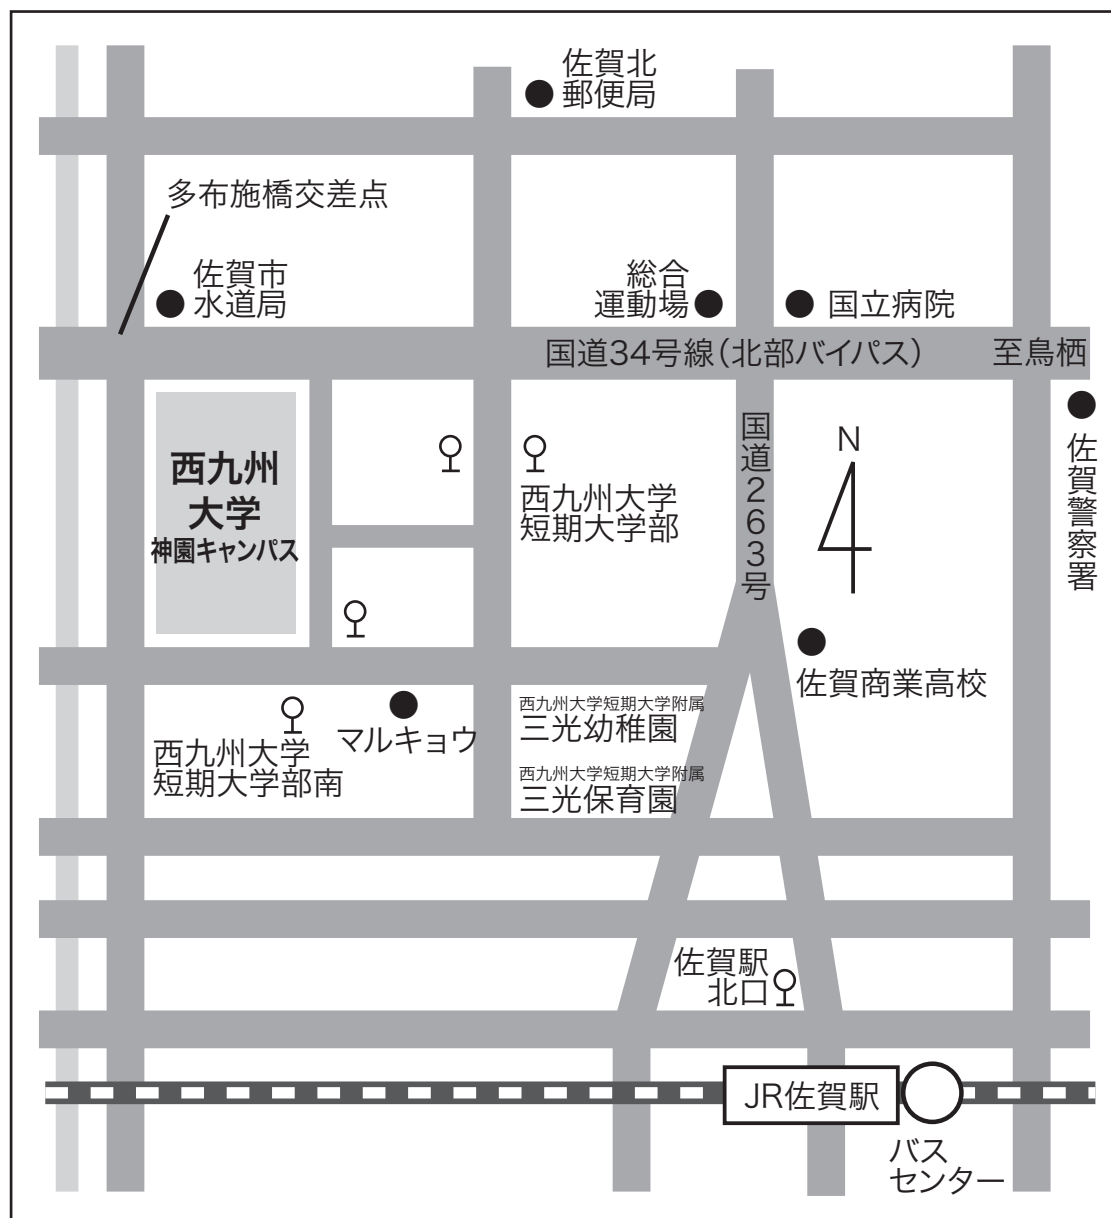

会場No.58 西九州大学(神園キャンパス)

所在地:

〒840-0806 佐賀県佐賀市神園3-18-15

電話番号:

0952-31-3001 (平日日中のみ)

URL:

<http://www.nisikyu-u.ac.jp/>

交通:

■佐賀駅よりバス利用

・市営バス(陸運支局線)～西九州大学短期大学部前 下車(約200m)

・市営バス(卸センター・医大線)～西九州大学短期大学部南下車(約200m)

※佐賀駅バスセンターまたは佐賀駅北口バス停よりご乗車下さい