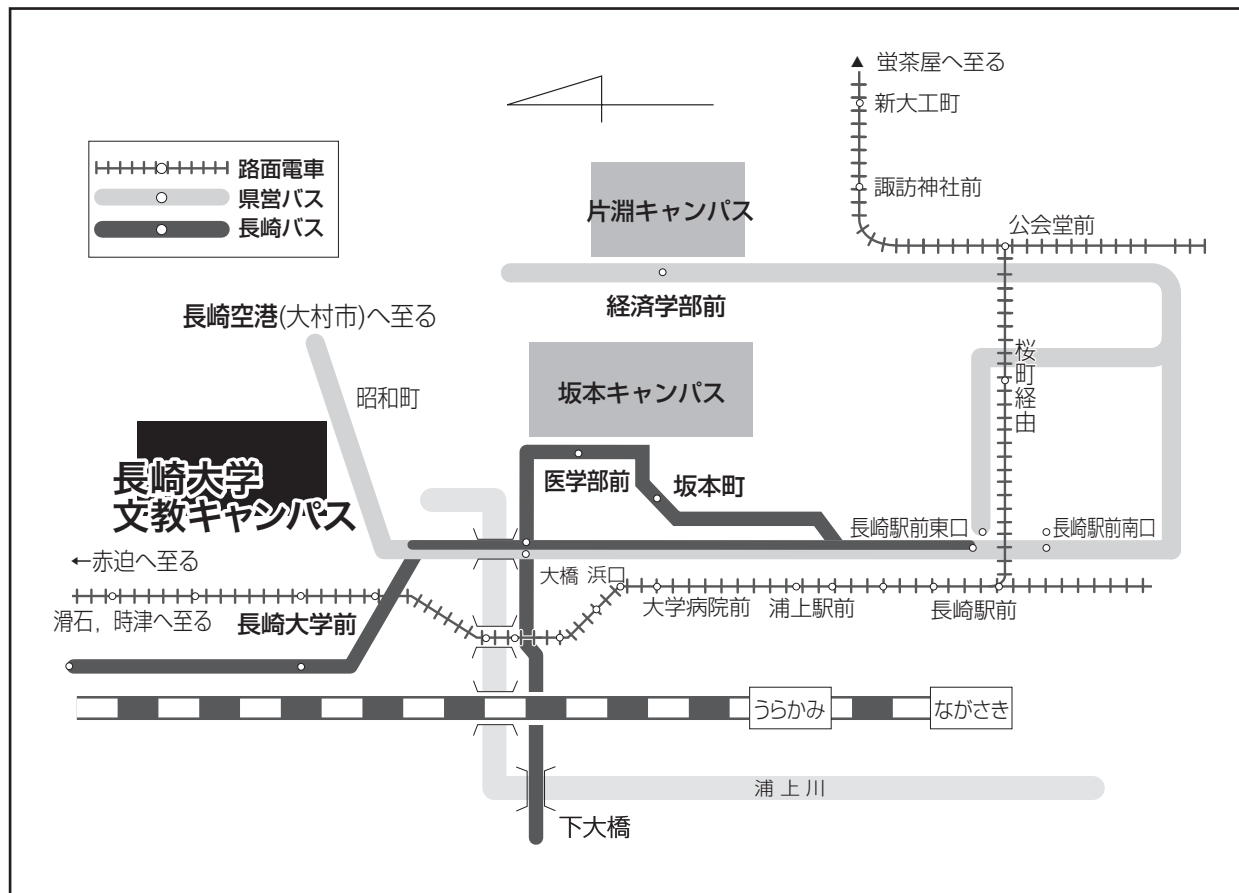

会場No.60 長崎大学(文教キャンパス)

所在地:

852-8521 長崎県長崎市文教町1-14

URL:

<http://www.nagasaki-u.ac.jp/>

交通:

■ 路面電車

『長崎駅前』から「赤迫」行き『長崎大学前』下車、徒歩約1分

■ バス

『長崎駅前』から長崎バス1番系統「滑石」、「時津」行き、『長崎大学前』下車、徒歩約1分

■ 航空

機長崎空港(大村市)から長崎方面行きバス『昭和町』(約50分)下車、徒歩約10分