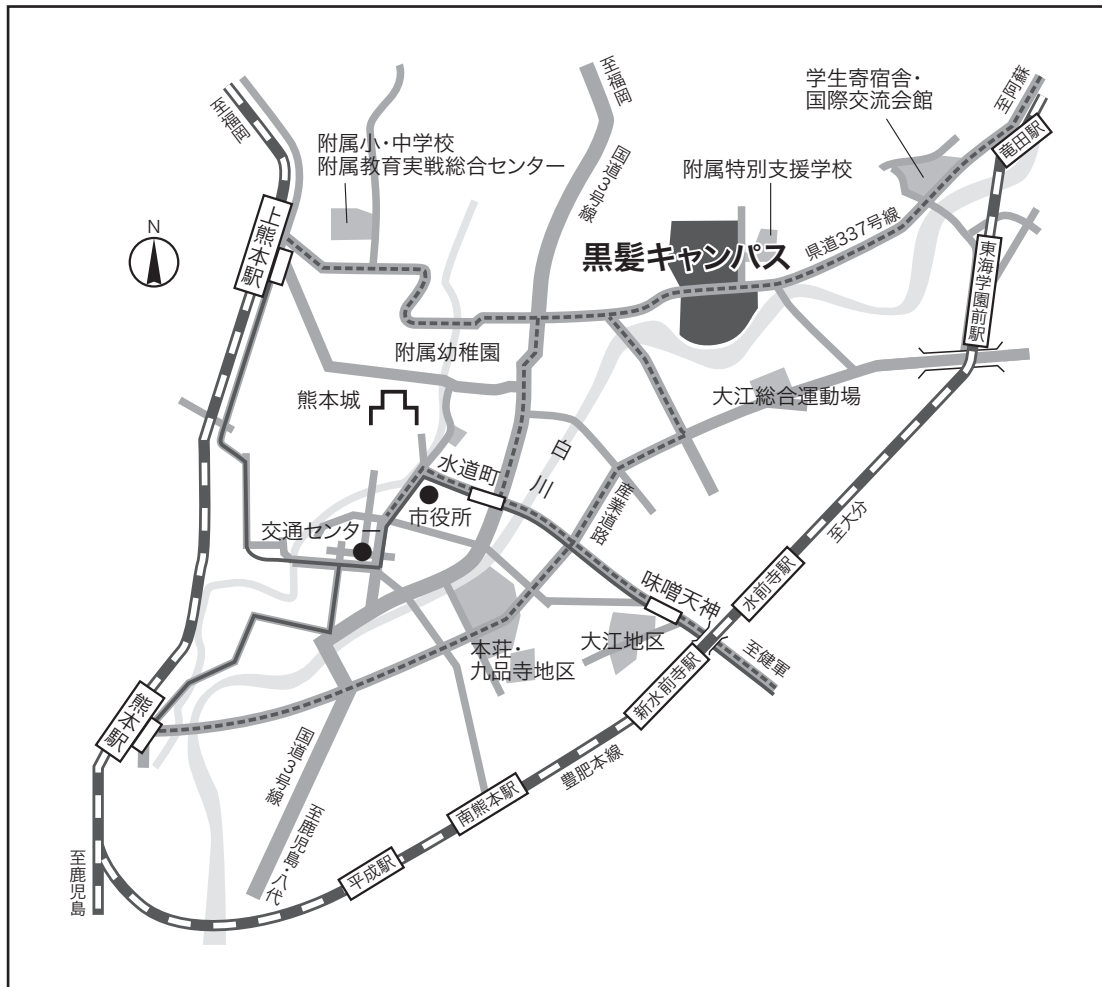

会場No.61 熊本大学理学部(黒髪キャンパス)

所在地:

860-8555 熊本県熊本市黒髪2-39-1

電話番号:

096-342-3439 (平日日中のみ)

URL:

<http://www.kumamoto-u.ac.jp/>

交通:

【JR熊本駅から】

都市バス:第1環状線[駅1](大学病院・大江渡鹿経由)「子飼橋」下車徒歩10分

産交バス:楠団地、武蔵ヶ丘行き等「熊本大学前」下車

【JR上熊本駅から】

都市バス:第1環状線[駅2](子飼橋経由)「子飼橋」下車徒歩10分

【熊本空港から】

空港リムジンバス熊本駅行き「通町筋」下車

「水道町」から産交バスで楠団地、武蔵ヶ丘、大津行き等「熊本大学前」下車

【交通センターから】

産交バス:楠団地、武蔵ヶ丘、大津行き等「熊本大学前」下車

【JR竜田口駅】

産交バス:交通センター行き「熊本大学前」下車