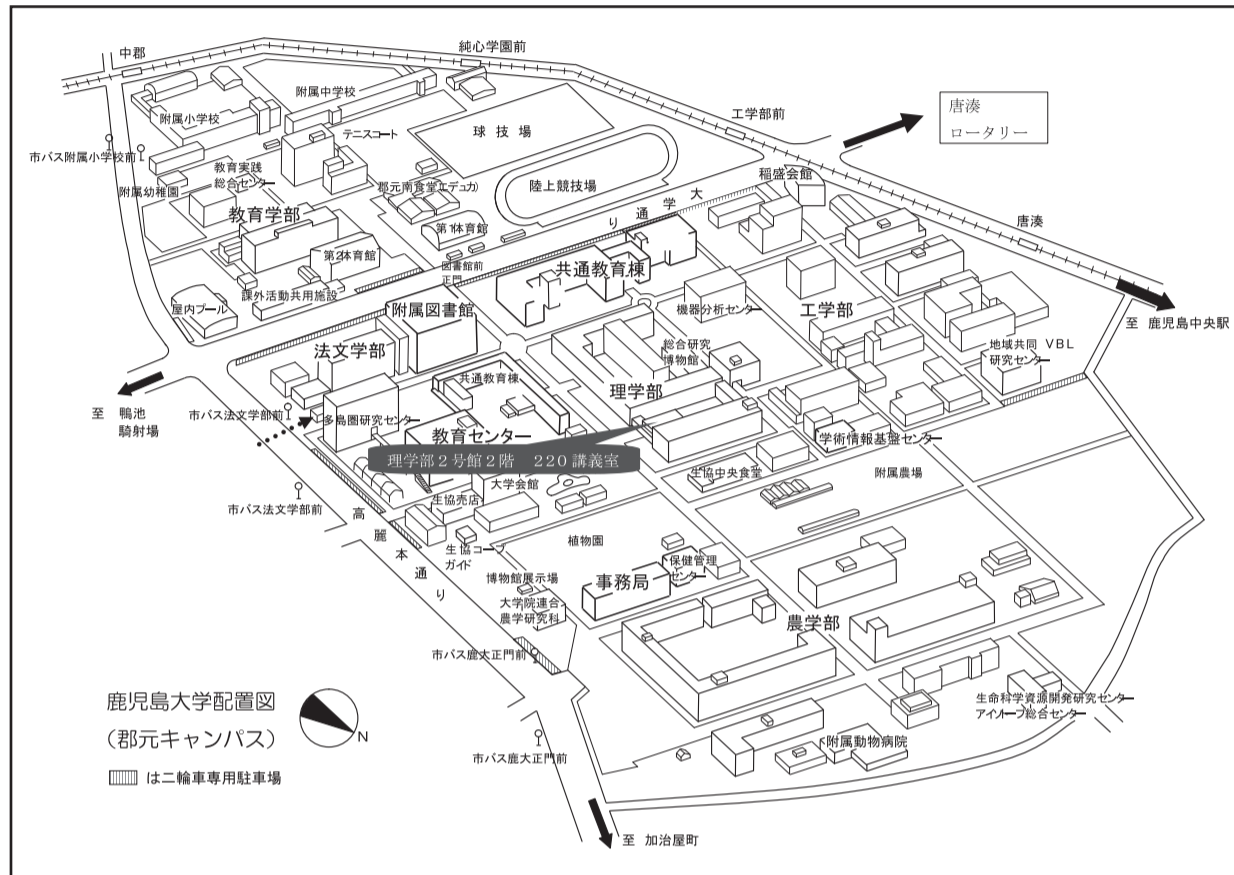

会場No.64 鹿児島大学(郡元キャンパス)

所在地:

〒890-0065 鹿児島県鹿児島市郡元一丁目

電話番号:

099-285-7111(平日日中のみ)

URL:

<http://www.kagoshima-u.ac.jp/index.shtml>

交通:

■鹿児島空港から

鹿児島市内行き空港リムジンバス:「天文館」または「鹿児島中央駅前」バス停下車(片道1200円, 約1時間)

■JR

JR指宿枕崎線「郡元(こおりもと)駅」下車、稲盛会館前まで徒歩約5分

■市内路線バス

鹿児島中央駅経由、鴨池港線「武岡」、冷水線「鴨池」、鴨池港線「緑ヶ丘」、与次郎線「県庁」より「鹿大正門前」「法文学部前」「附属小学校前」下車

■市内路面電車(全線均一160円)

郡元行き「唐湊(とそ)」または「工学部前」電停下車

■徒歩

JR鹿児島中央駅から電車通り沿いに歩いて、25-30分