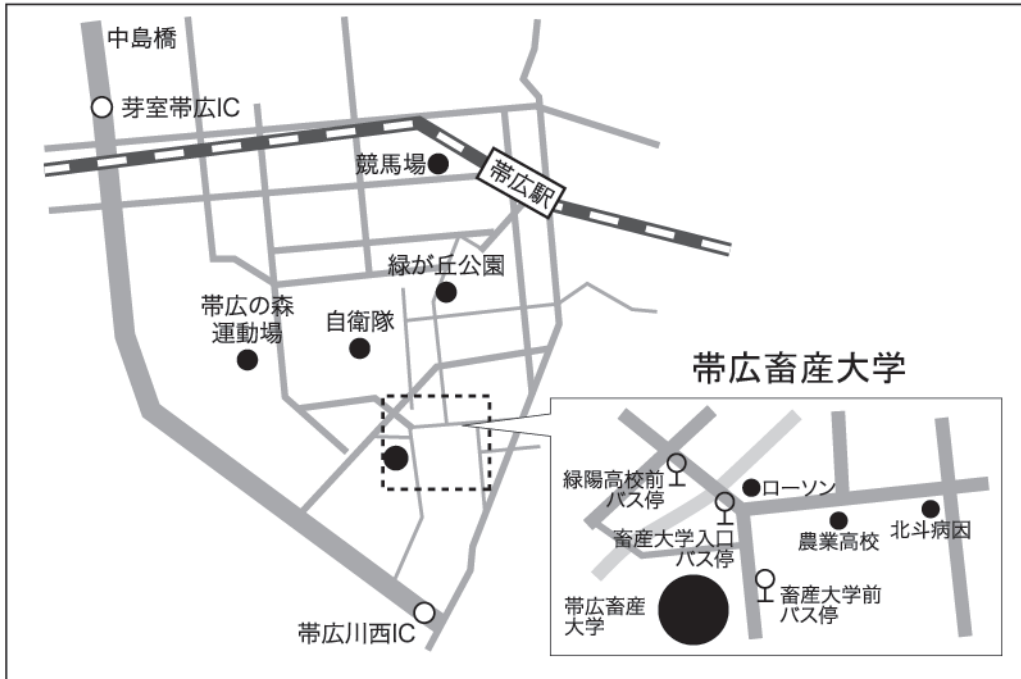

# 会場のご案内

会場：02 帯広畜産大学 講義棟

※会場となる教室は、会場施設の事情により変更される場合があります。当日会場での案内にご注意ください。

所在地：〒080-8555 北海道帯広市稲田町西2-11

交通：十勝バス: J R 帯広駅前バスターミナル  
乗場9 バスNo.79「畜大線」乗車『畜産大学前』下車(30分)  
乗場11 バスNo.28「環状線きた廻り」乗車『畜産大学入口』下車徒歩10分  
乗場9 バスNo.70「大空団地線」乗車『緑陽高校前』下車徒歩15分

URL： <http://www.obihiro.ac.jp/facility/map-index.html>

当日の連絡先：080-3340-3221  
国際生物学オリンピック日本委員会

## <キャンパスMAP>