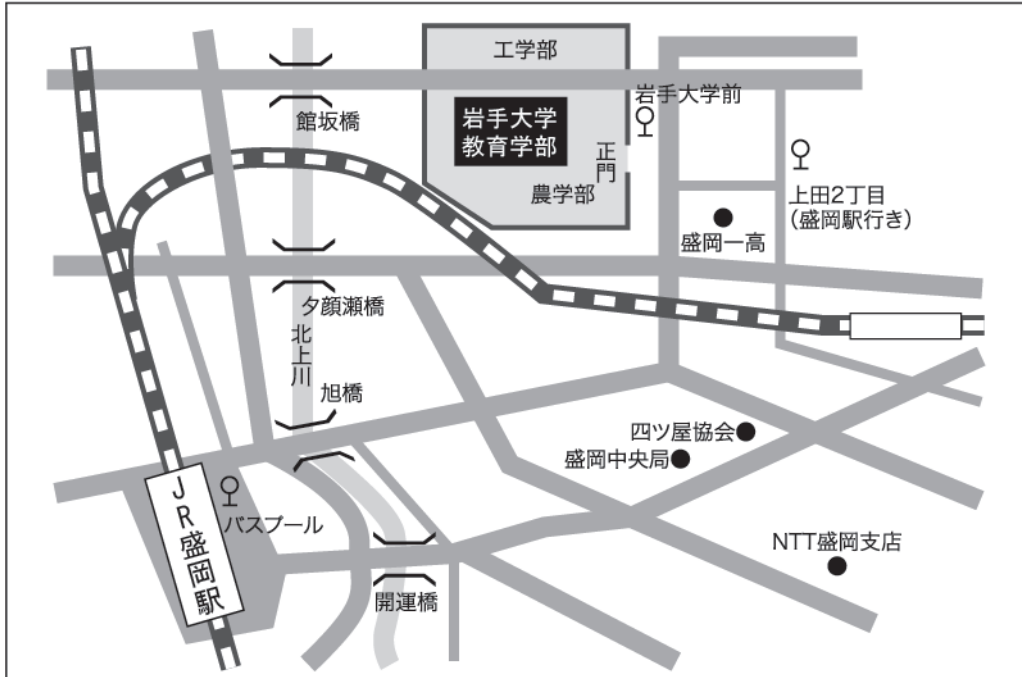

# 会場のご案内

会場：07 岩手大学 教育学部  
総合教育研究棟（教育系）E21講義室

※会場となる教室は、会場施設の事情により変更される場合があります。当日会場での案内にご注意ください。

所在地：〒020-8550 岩手県盛岡市上田3-18-33

交通：1. JR「盛岡駅」から徒歩 約25分  
2. 盛岡駅東口バスプール『11番のりば』から  
上田線【松園バスターミナル行き】にて『岩手大学前』下車  
米内団地線【(東緑が丘団地経由)桜台団地行き】で『岩手大学前』下車

URL：アクセスマップ：<http://www.iwate-u.ac.jp/campusannai/ueda1.shtml>  
キャンパスマップ：[http://www.iwate-u.ac.jp/campusannai/campus\\_map.shtml](http://www.iwate-u.ac.jp/campusannai/campus_map.shtml)

当日の連絡先：080-3340-3221  
国際生物学オリンピック日本委員会

来場に関する注意事項：(盛岡駅への) 帰りのバス停は、来たときの道路とは別の道にあります。  
大学正門内側の案内図で確認するか、正門脇の守衛さんに聞いて下さい。

## <キャンパスMAP>