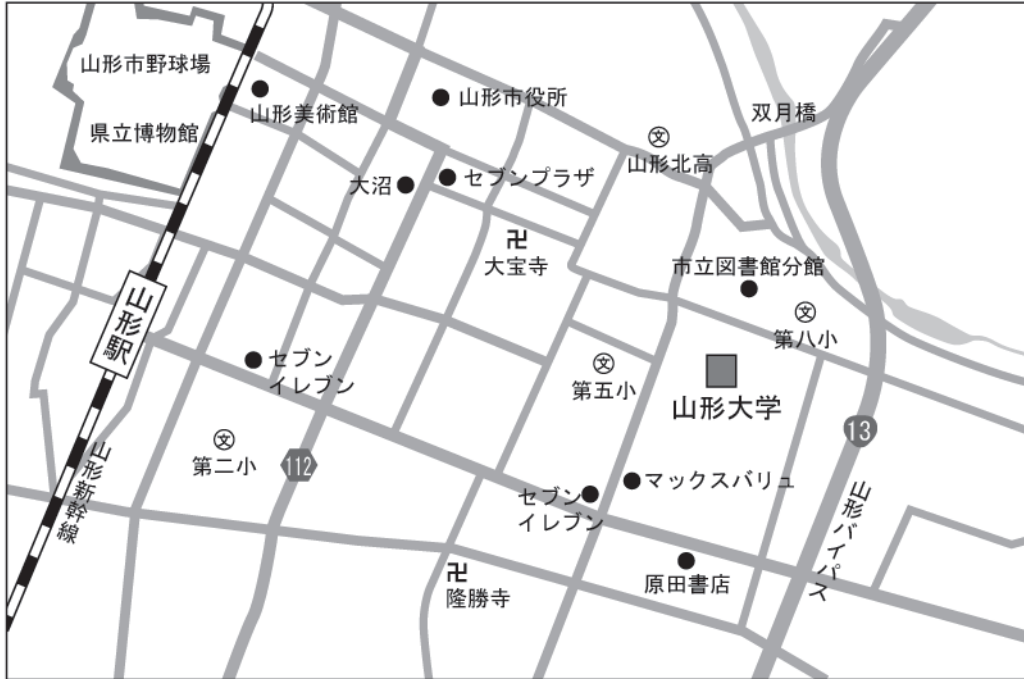

会場のご案内

会場：13 山形大学（小白川キャンパス）理学部 1号棟

※会場となる教室は、会場施設の事情により変更される場合があります。当日会場での案内にご注意ください。

所在地：〒990-8560 山形県山形市小白川町1丁目4-12

交通：JR「山形」駅前から徒歩約20分

【バスの場合】

- ・JR山形駅前より「県庁行き」乗車、『南高前・山大入口』下車(約5分)、徒歩7分。
- ・JR山形駅前より「宝沢・関沢行き」乗車、『小白川一丁目』下車(約10分)、徒歩3分。

URL：<http://www-sci.kj.yamagata-u.ac.jp/images/rigakubuheha.jpg>

当日の連絡先：080-3340-3221

国際生物学オリンピック日本委員会

来場に関する注意事項：正門を利用して下さい

<キャンパスMAP>