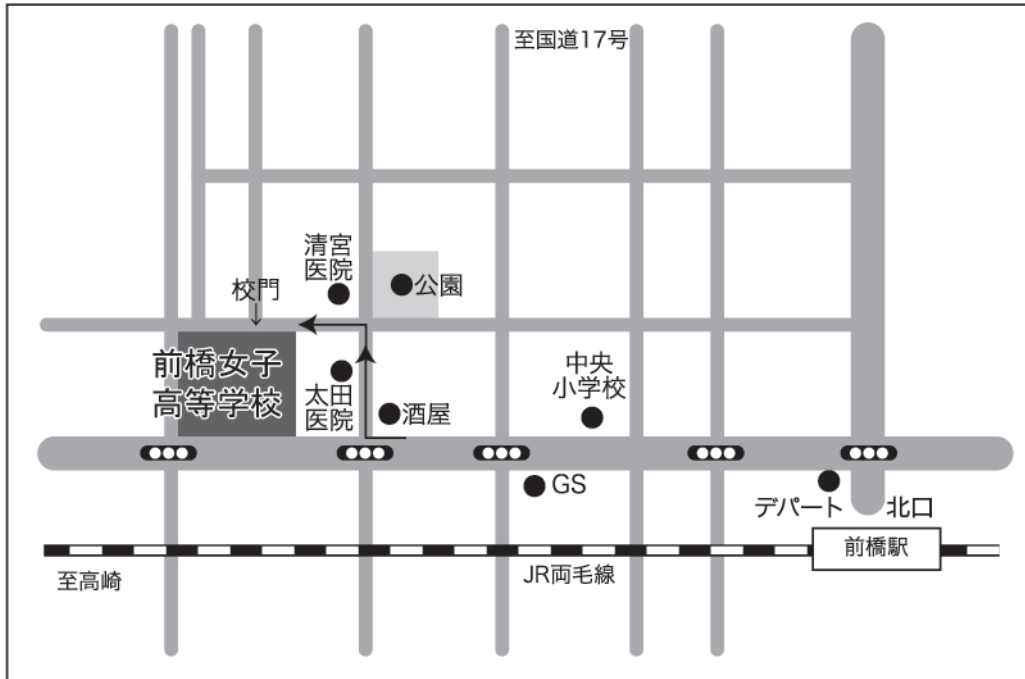

会場のご案内

会場 : 25 群馬県立前橋女子高等学校
会議室 多目的室Ⅲ

※会場となる教室は、会場施設の事情により変更される場合があります。当日会場での案内にご注意ください。

所在地 : 〒371-0025 群馬県前橋市紅雲町二丁目19-1

交通 : 「前橋」駅北口より徒歩約10分。正門は校舎北側にあります。

URL : <http://www.maejo-hs.gsn.ed.jp/Kyoumu/Gaiyo.htm>