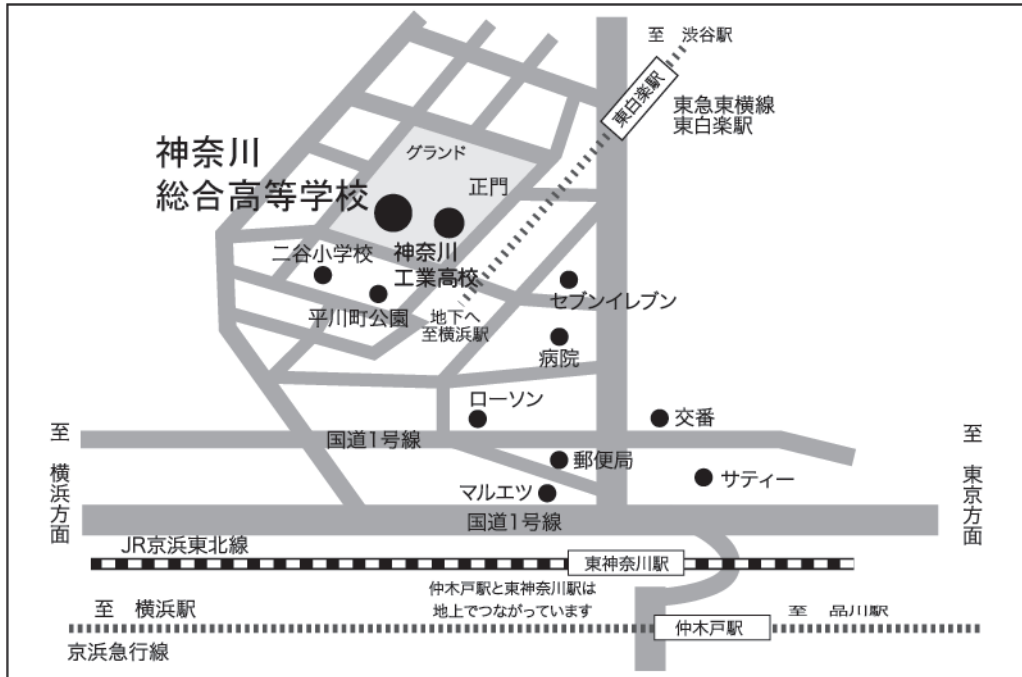

会場のご案内

会場：35 神奈川県立神奈川総合高等学校

※会場となる教室は、当日会場での案内に従ってください。

所在地：〒221-0812 神奈川県横浜市神奈川区平川町19-2

交通：東急東横線「東白楽」駅下車 徒歩3分
JR京浜東北線「東神奈川」駅下車 徒歩8分
京浜急行線「仲木戸」駅下車 徒歩10分

URL：<http://www.kanagawasohgoh-h.pen-kanagawa.ed.jp/standard/anna-zu1.htm>

※神奈川工業高校と併設しています。
門は一緒ですが、玄関が違います。(奥の方が神奈川総合高校玄関です)

当日の連絡先：080-3340-3221
国際生物学オリンピック日本委員会