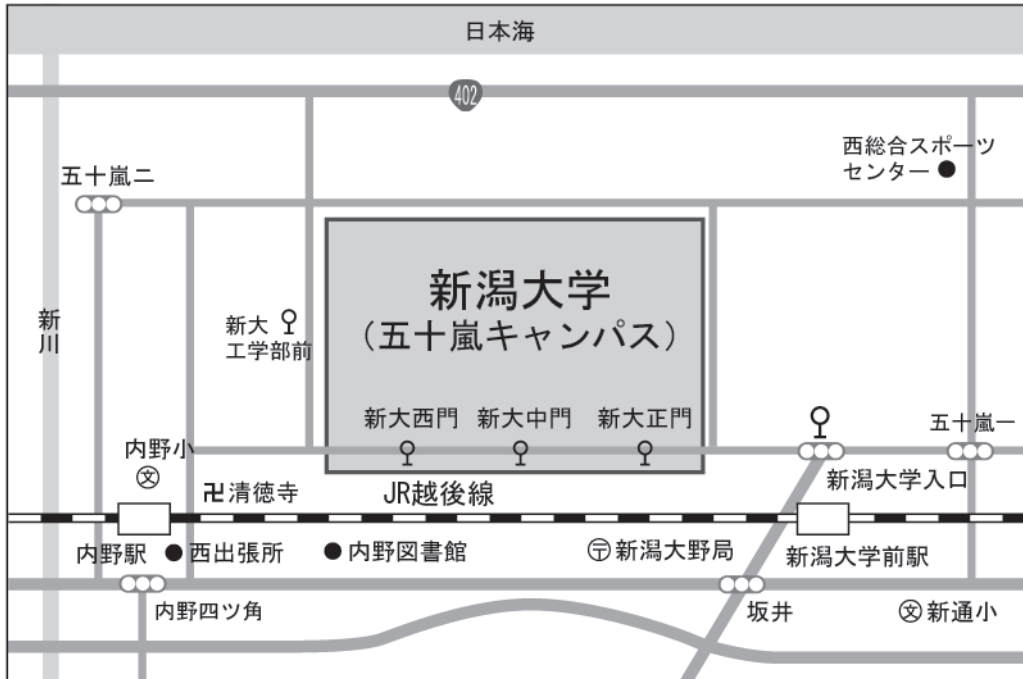

# 会場のご案内

会場：37 新潟大学（五十嵐キャンパス）理学部B 201室

※会場となる教室は、会場施設の事情により変更される場合があります。当日会場での案内にご注意ください。

所在地：〒950-2102 新潟県新潟市西区五十嵐二の町8050

交通：●電車：JR「新潟」駅から越後線に乗り換え「内野」駅下車(20分)  
徒歩10分  
●バス：JR「新潟」駅から西小針線に乘車、『新大西門』下車(45分)  
徒歩1分

## <キャンパスMAP>