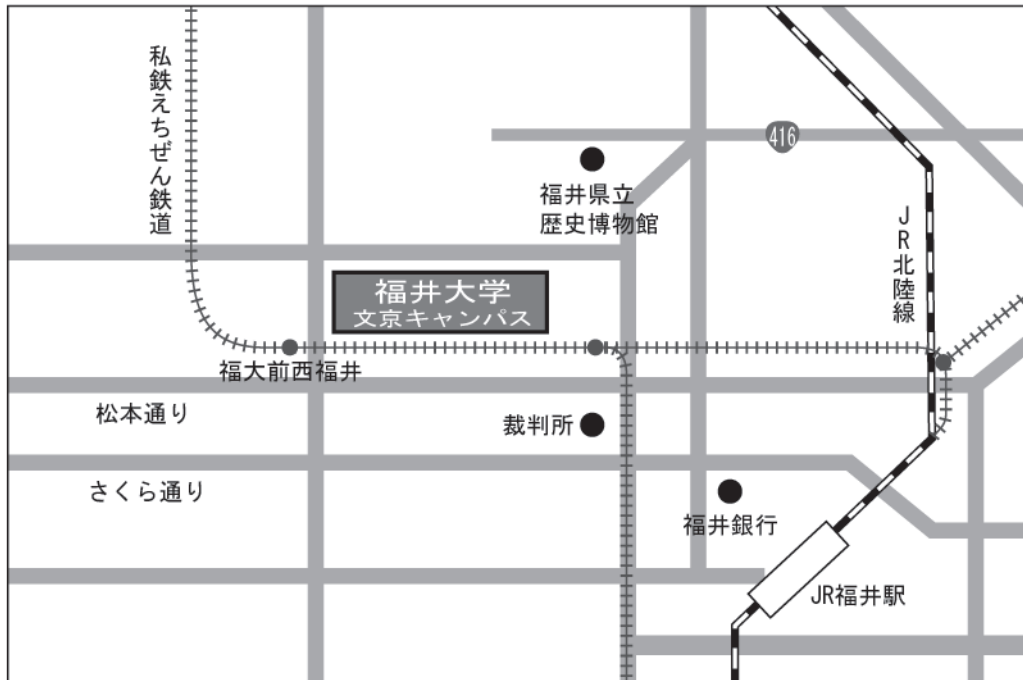

会場のご案内

会場 : 41 福井大学(文京キャンパス) 総合研究棟Ⅰ 総合大2講義室

※会場となる教室は、会場施設の事情により変更される場合があります。当日会場での案内にご注意ください。

所在地 : 〒910-8507 福井県福井市文京3丁目9-1

交通 : 京福バス JR「福井」駅前(10乗場)→『福井大学前』下車
(所要時間10分)

私鉄えちぜん鉄道「福井」駅→「福大前西福井」駅下車
(所要時間10分)