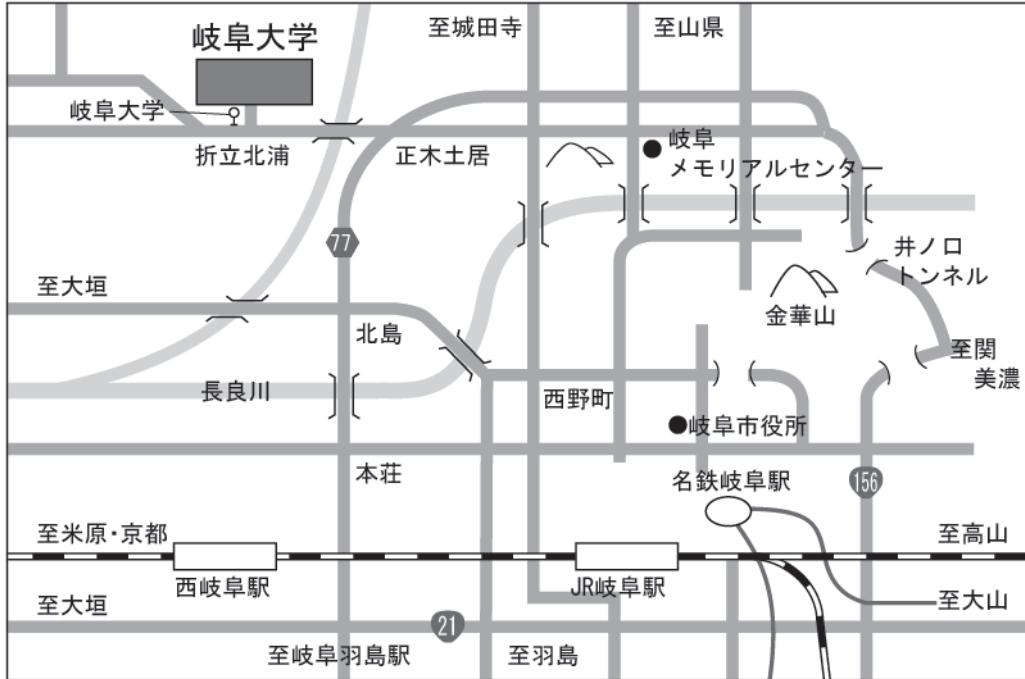

会場のご案内

会場 : 46 岐阜大学応用生物科学部 102講義室 (1F)

※会場となる教室は、会場施設の事情により変更される場合があります。当日会場での案内にご注意ください。

所在地 : 〒501-1193 岐阜県岐阜市柳戸1-1

交通 : 岐阜大学・病院線(バス系統C70、C71、C75、C76)
乗り場:1 JR岐阜駅(北口)バスロータリー9番 又は名鉄岐阜駅5番のりば
下車: 岐阜大学
時刻表 : <http://www.gifubus.co.jp/noriai/nori/jikoku/kakigase/gidai.pdf>

URL : <http://www1.gifu-u.ac.jp/~abios/jpn/management/map/map.html>

当日の連絡先 : 080-3340-3221
国際生物学オリンピック日本委員会

来場に関する注意事項 : 大学構内の各所に黄色の案内ボードが新設されましたので、それらを参考にしてください。

<キャンパスMAP>