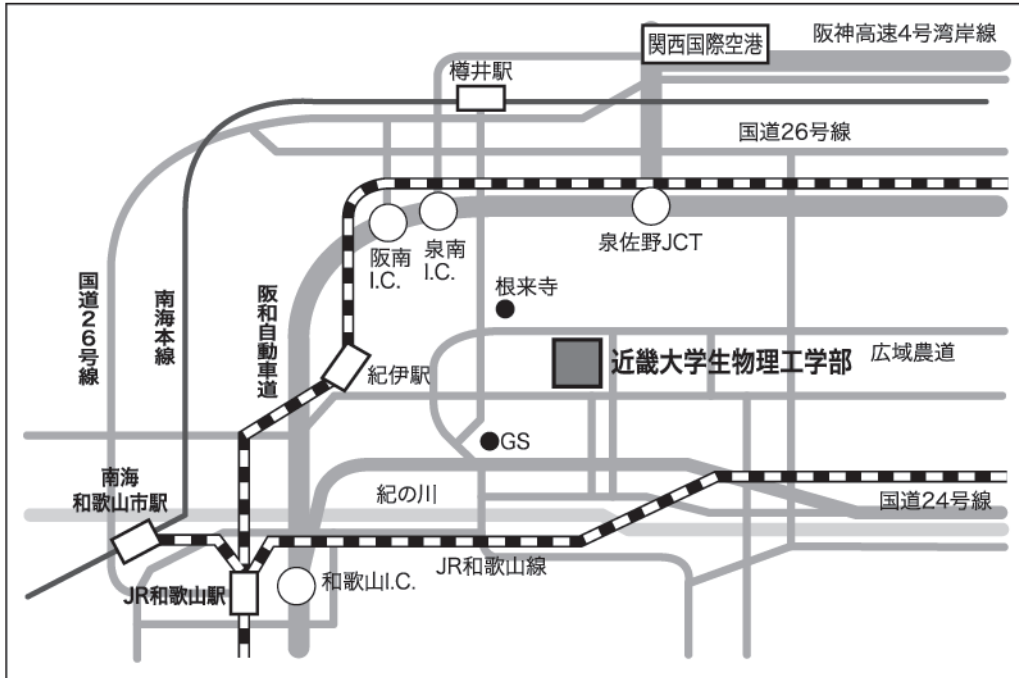

会場のご案内

会場：58 近畿大学生物理工学部 2号館演習室VI

※会場となる教室は、会場施設の事情により変更される場合があります。当日会場での案内にご注意ください。

所在地：〒649-6493 和歌山県紀の川市西三谷930

交通：JR紀伊駅から近畿大学行きバスで約20分『近畿大学』下車
(バス停は、キャンパス内に設置されています)
当日は休日につき、自家用車で来場の場合は北門のみから入構して係員の指示に従って下さい。

URL：<http://www.kindai.ac.jp/about/access/bost.html>

当日の連絡先：080-3340-3221
国際生物学オリンピック日本委員会

<キャンパスMAP>