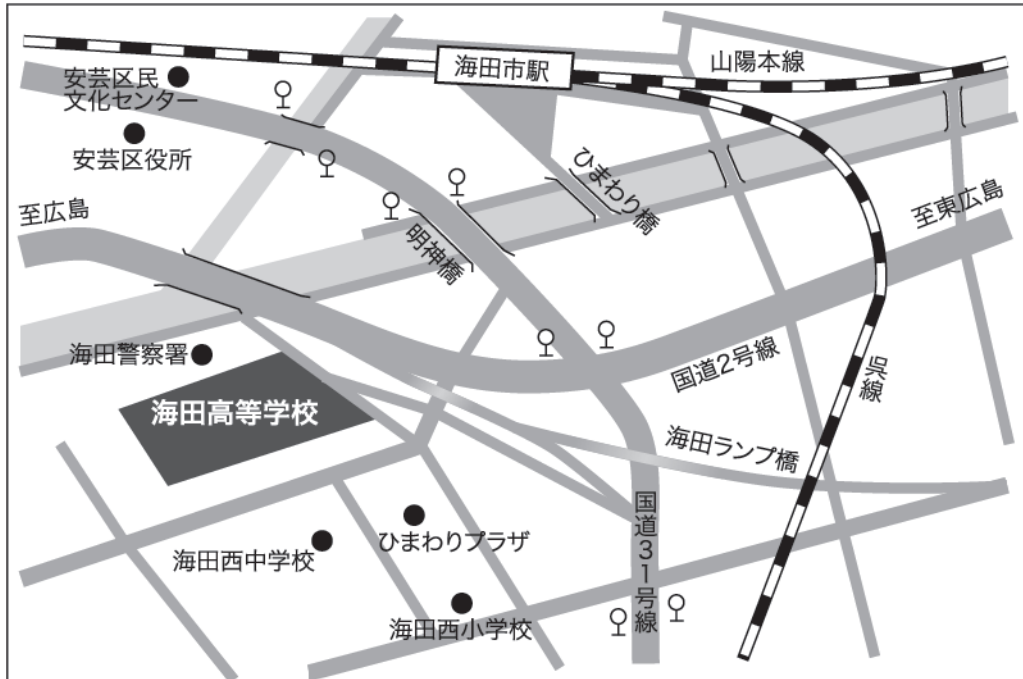

会場のご案内

会場：65 広島県立海田高等学校 大会議室

※会場となる教室は、会場施設の事情により変更される場合があります。当日会場での案内にご注意ください。

所在地：〒736-0051 広島県安芸郡海田町つくも町1番60号

交通：電車：JR「海田市」駅から徒歩7分
バス：広島駅方面から広電バス・芸陽バスで『海田市駅入口』下車、徒歩5分
車：国道2号線・南大正町交差点から1分、海田警察署となり

URL： <http://www.kaita-h.hiroshima-c.ed.jp/>