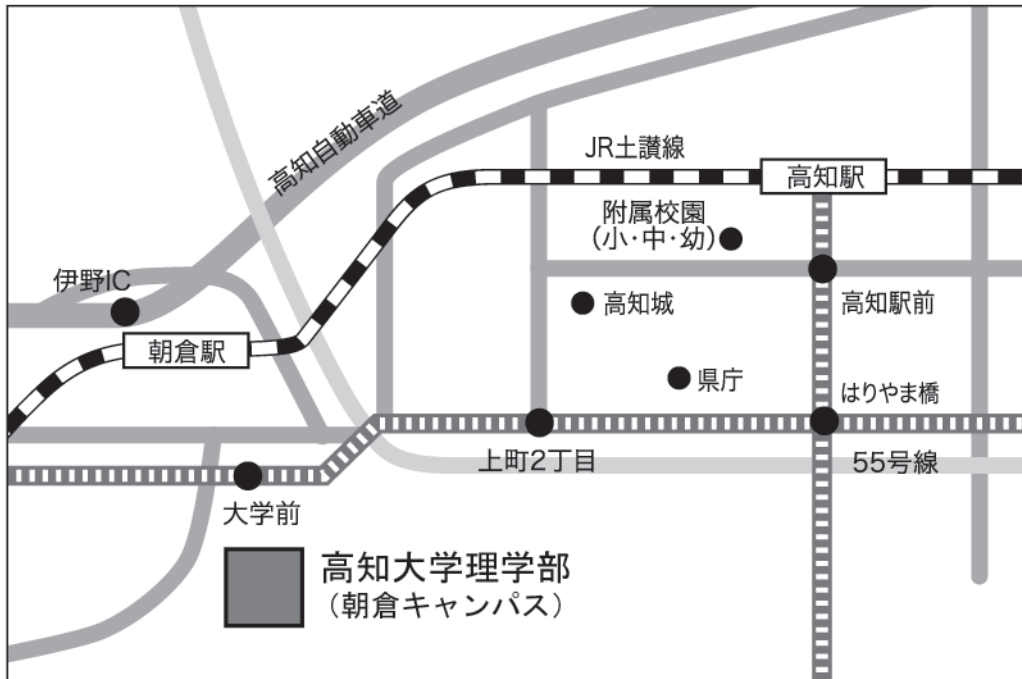

会場のご案内

会場：72 高知大学（朝倉キャンパス） 理学部2号館

※会場となる教室は、会場施設の事情により変更される場合があります。当日会場での案内にご注意ください。

所在地：〒780-8520 高知県高知市曙町2-5-1

交通：
・JR高知駅から
・車で約20分
・バスで約25分 - 高知駅北口の「のりば①」より「ゆすはら・杉の川・須崎・市野々・高岡」「宇佐・岩目地」「天王ニュータウン」行に乗車し『朝倉(高知大学前)』下車。
・路面電車で約30分 - 朝倉(高知大学前) 下車すぐ
・土讃線下り15分 - JR朝倉駅下車 - 徒歩3分

URL：アクセスマップ：<http://www.kochi-u.ac.jp/JA/m/acc.html>
キャンパスマップ：<http://www.kochi-u.ac.jp/JA/m/c-asakura.html>

当日の連絡先：080-3340-3221
国際生物学オリンピック日本委員会

<キャンパスMAP>