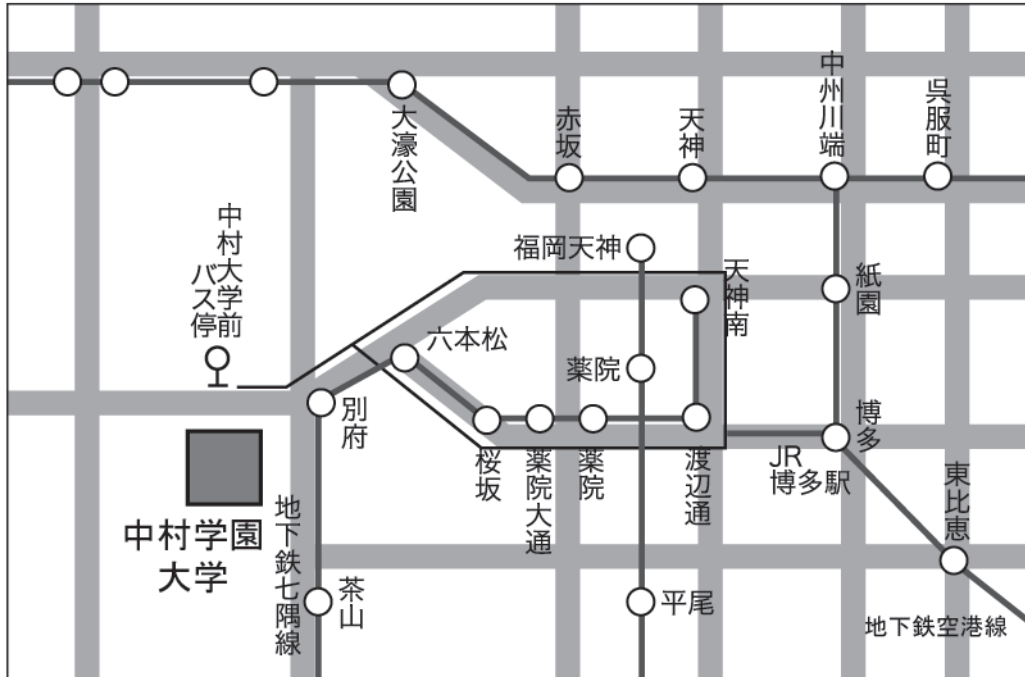

会場のご案内

会場：73 中村学園大学 東1号館105教室

※会場となる教室は、会場施設の事情により変更される場合があります。当日会場での案内にご注意ください。

所在地：〒814-0198 福岡県福岡市城南区別府5-7-1

交通：電車：地下鉄七隈線「別府駅」1番出口より徒歩1分
西鉄バス：天神、博多駅より西鉄バスで20～30分
『中村大学前』下車

URL：アクセスマップ：
<http://www.nakamura-u.ac.jp/koutu.html>
キャンパスマップ：
<http://www.nakamura-u.ac.jp/accessmap.html>

当日の連絡先：080-3340-3221
国際生物学オリンピック日本委員会

<キャンパスMAP>