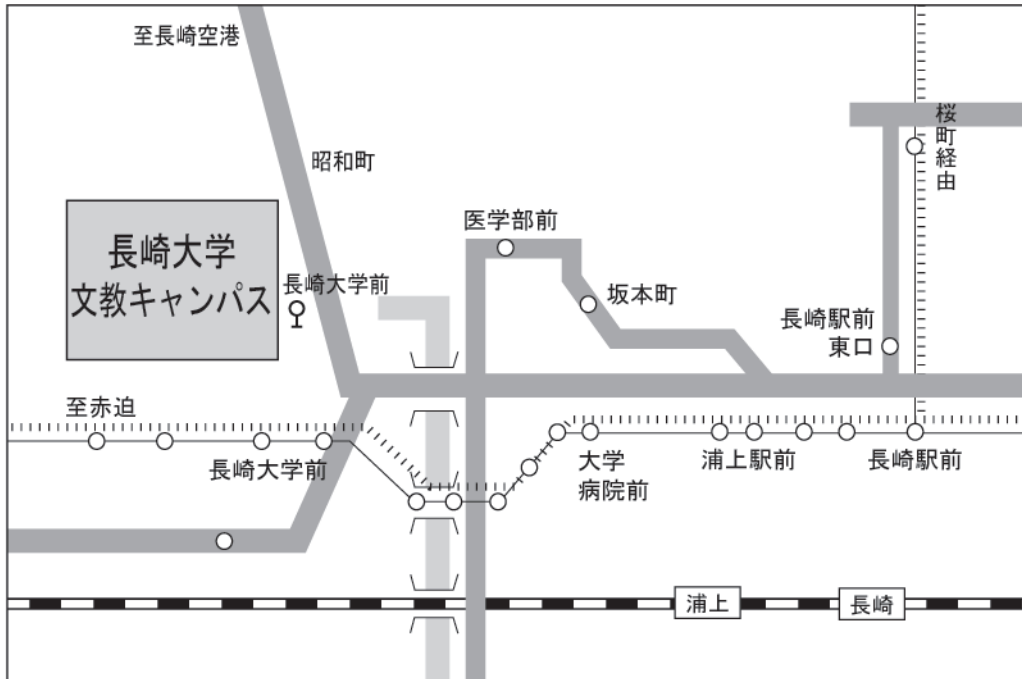

# 会場のご案内

**会場 : 76 長崎大学(文教キャンパス) 環境科学部講義棟242教室**

※会場となる教室は、会場施設の事情により変更される場合があります。当日会場での案内にご注意ください。

所在地 : 〒852-8521 長崎県長崎市文教町1-14

交通 : JR長崎駅から

- ・路面電車「長崎駅前」→(赤迫行き)→『長崎大学前』下車
- ・長崎バス「長崎駅前」から『長崎大学前』下車

JR浦上駅から

- ・路面電車「浦上駅前」→(赤迫行き)→『長崎大学前』下車
- ・長崎バス「浦上駅前」→『長崎大学前』下車

URL : <http://www.nagasaki-u.ac.jp/ja/access/bunkyo/>

当日の連絡先 : 080-3340-3221

国際生物学オリンピック日本委員会

来場に関する注意事項 : 長崎市内の移動であれば路面電車が便利です。

<キャンパスMAP>