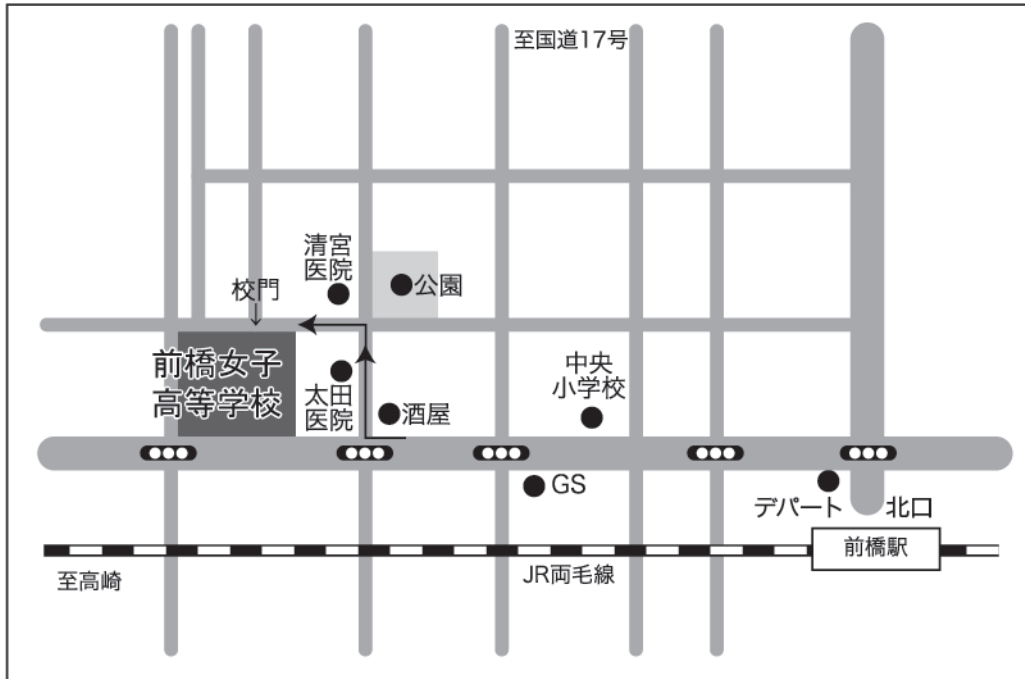

会場のご案内

会場 : 26 群馬県立前橋女子高等学校 北校舎 会議室

※会場となる教室は、会場施設の事情により変更される場合があります。当日会場での案内にご注意ください。

所在地 : 〒371-0025 群馬県前橋市紅雲町二丁目19-1

交通 : ●「前橋」駅北口より徒歩約10分。正門は校舎北側にあります。

URL : <http://www.maejo-hs.gsn.ed.jp/Kyoumu/Gaiyo.htm>

当日の連絡先 : 080-3340-3221
国際生物学オリンピック日本委員会

備考 : 上履きと下足用袋を持参。