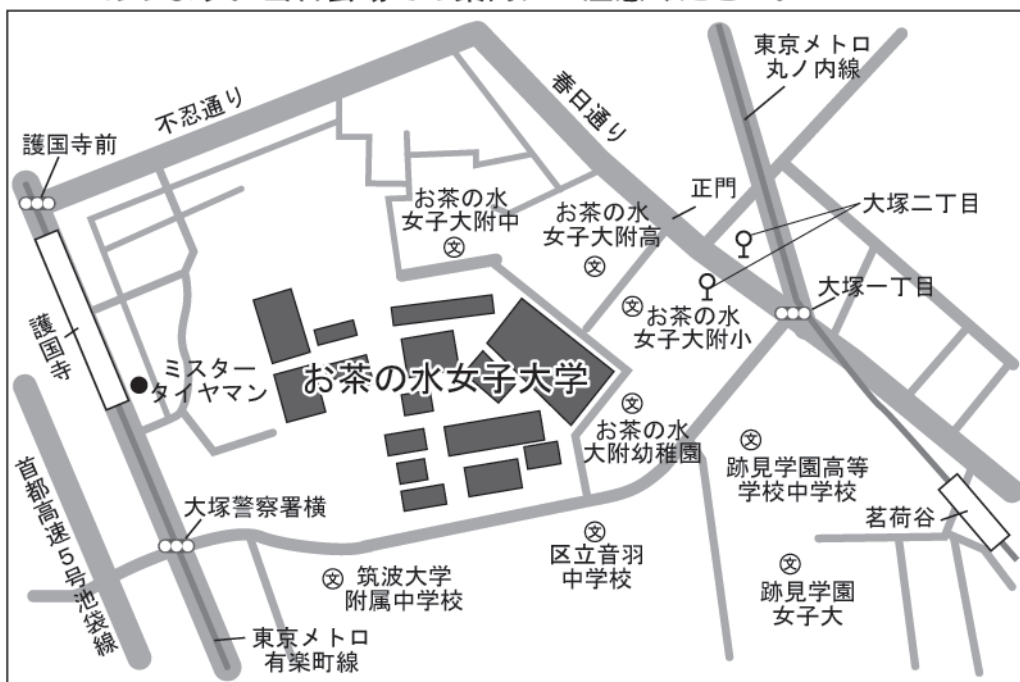

# 会場のご案内

会場 : 32 お茶の水女子大学 (大塚キャンパス)  
理学部3号館 701号室 (7階)

※会場となる教室は、会場施設の事情により変更される場合があります。当日会場での案内にご注意ください。

所在地 : 〒112-8610 東京都文京区大塚2-1-1

交通 : ●東京メトロ丸ノ内線「茗荷谷」駅より徒歩7分  
●東京メトロ有楽町線「護国寺」駅より徒歩8分  
●JR池袋駅から都営バス「春日駅(一ツ橋)行」乗車、『大塚二丁目』下車、徒歩1分  
●JR大塚駅から都営バス「JR錦糸町駅行」乗車、『大塚二丁目』下車、徒歩1分

URL : <http://www.ocha.ac.jp/access/>

当日の連絡先 : 080-3340-3221  
国際生物学オリンピック日本委員会

来場に関する注意事項 : 正門より入構して下さい。

<キャンパスMAP>