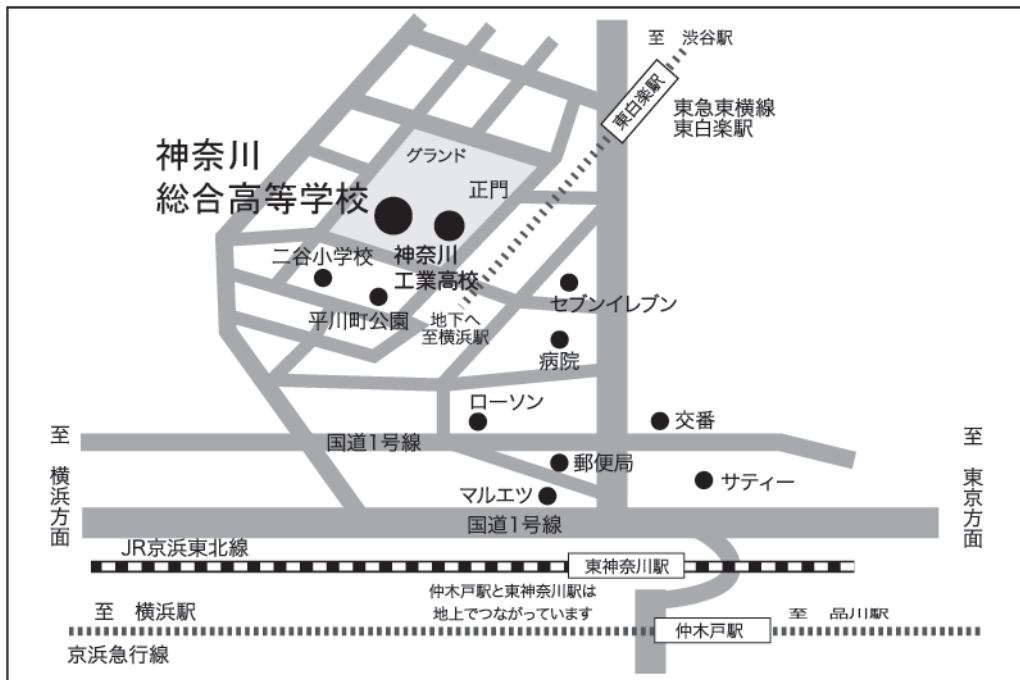

# 会場のご案内

会場：36 神奈川県立神奈川総合高等学校

※会場となる教室は、当日会場での案内に従ってください。

所在地：〒221-0812 神奈川県横浜市神奈川区平川町19-2

交通：  
●東急東横線「東白楽」駅下車 徒歩3分  
●JR京浜東北線「東神奈川」駅下車 徒歩8分  
●京浜急行線「仲木戸」駅下車 徒歩10分

URL：<http://www.kanagawasohgoh-h.pen-kanagawa.ed.jp/standard/anna-zu1.htm>

当日の連絡先：080-3340-3221  
国際生物学オリンピック日本委員会

来場に関する注意事項：神奈川工業高校と併設しています。  
門は一緒ですが、玄関が違います。  
(奥の方が神奈川総合高校玄関です)