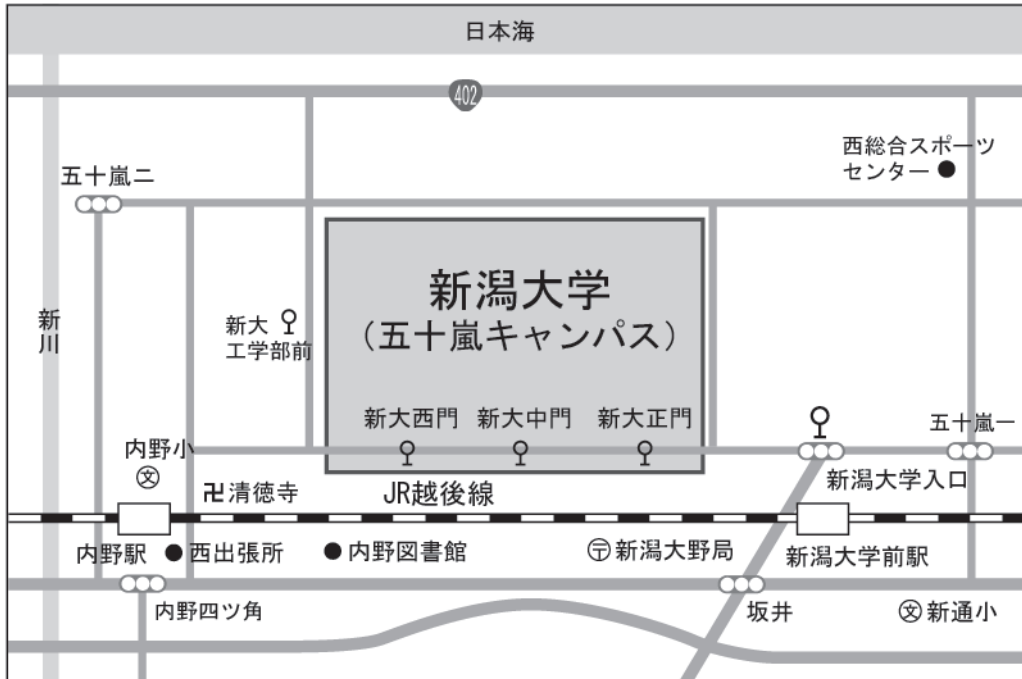

会場のご案内

会場 : 38 新潟大学 (五十嵐キャンパス)
理学部B棟 B201

※会場となる教室は、会場施設の事情により変更される場合があります。当日会場での案内にご注意ください。

所在地 : 〒950-2102 新潟県新潟市西区五十嵐二の町8050

交通 : ●電車: J R「新潟」駅から越後線に乗り換え「内野」駅下車(20分)
徒歩20分
●バス: J R「新潟」駅から西小針線に乗車、「新大西門」下車(45分)
徒歩5分

URL : http://www.niigata-u.ac.jp/top/access_ikarashi.html

当日の連絡先 : 080-3340-3221
国際生物学オリンピック日本委員会

<キャンパスMAP>