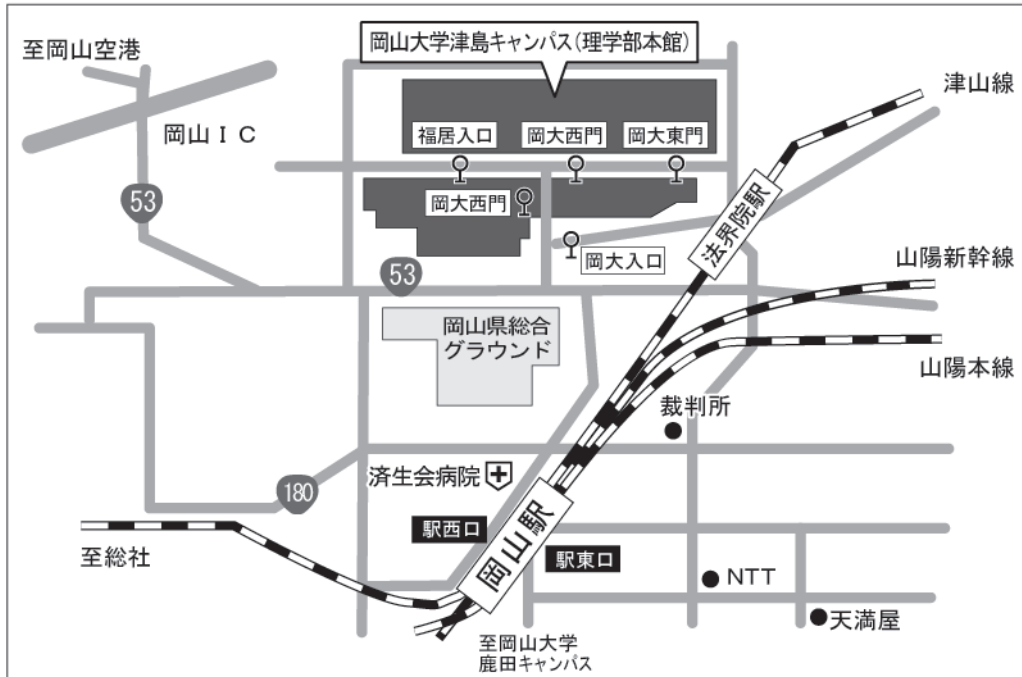

# 会場のご案内

会場：63 岡山大学(津島キャンパス) 理学部本館

※会場となる教室は、当日会場での案内に従ってください。

所在地：〒700-8530 岡山県岡山市北区津島中3-1-1

交通：●JR岡山駅西口バスターミナル22番乗り場から【47】系統「岡山理科大学」のバスに乗り、『岡大西門』で降車下さい。スクランブル交差点を渡り、門を入れてすぐ右が理学部です。  
●JR津山線「法界院」駅より徒歩約10分

URL：アクセスマップ：[http://www.okayama-u.ac.jp/tp/access/access\\_4.html](http://www.okayama-u.ac.jp/tp/access/access_4.html)  
キャンパスマップ：[http://www.okayama-u.ac.jp/tp/access/soumu-access\\_tsushima\\_n.html](http://www.okayama-u.ac.jp/tp/access/soumu-access_tsushima_n.html)