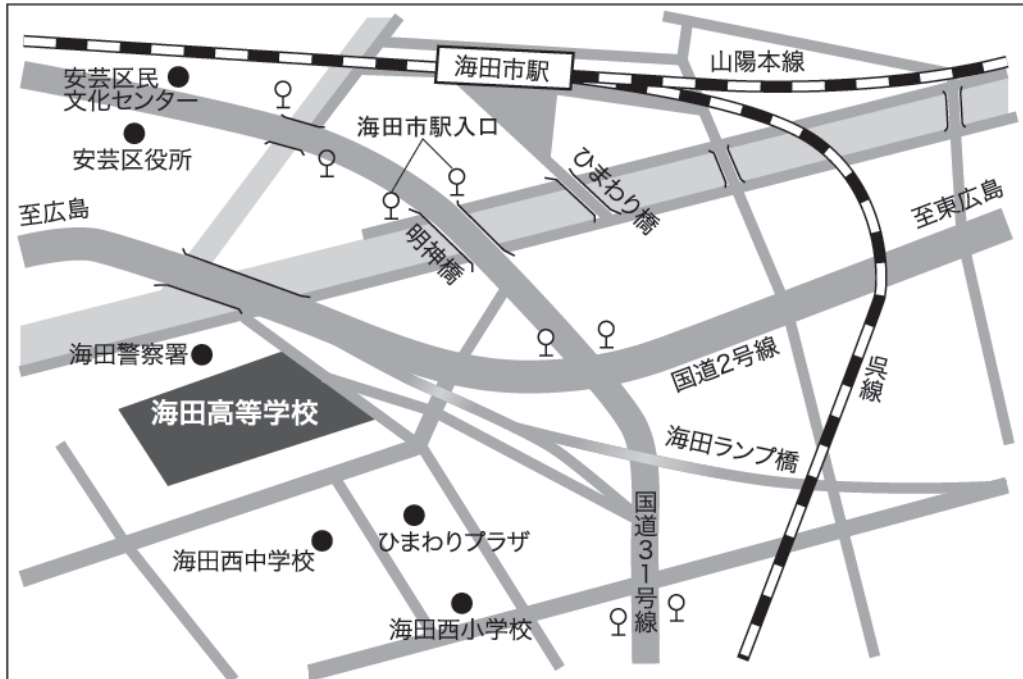

会場のご案内

会場：66 広島県立海田高等学校 大会議室

※会場となる教室は、会場施設の事情により変更される場合があります。当日会場での案内にご注意ください。

所在地：〒736-0051 広島県安芸郡海田町つくも町1番60号

交通：
●電車：JR「海田市」駅から徒歩7分
●バス：広島駅方面から広電バス・芸陽バスで『海田市駅入口』下車、徒歩5分
●車：国道2号線・南大正町交差点から1分、海田警察署となり

URL：<http://www.kaita-h.hiroshima-c.ed.jp/>