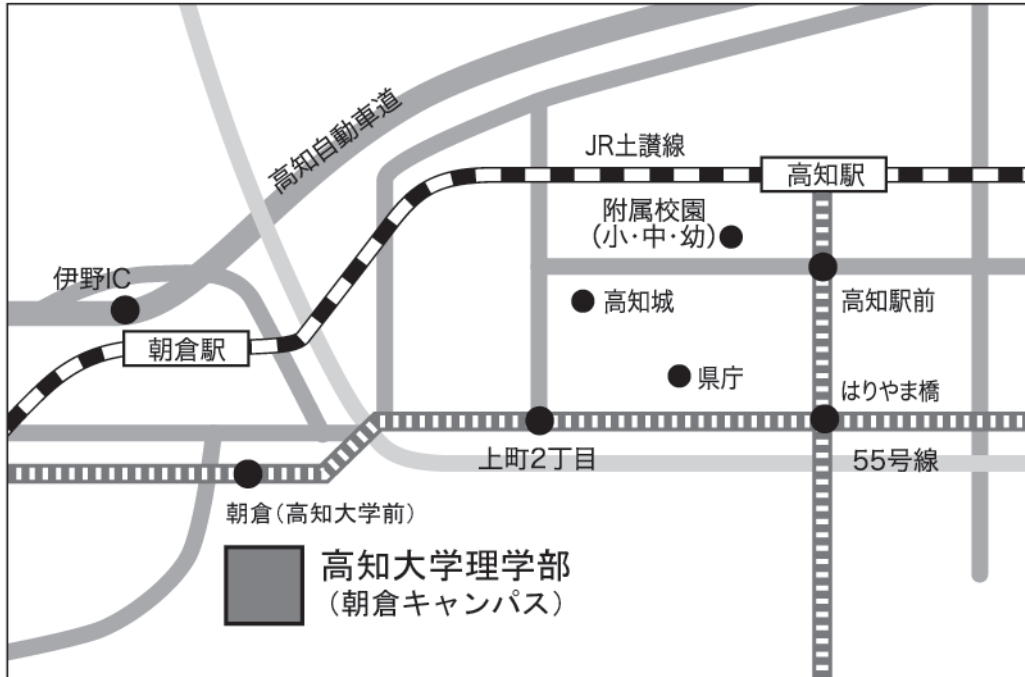

# 会場のご案内

会場 : 73 高知大学 (朝倉キャンパス) 理学部2号館  
共通講義室1

※会場となる教室は、会場施設の事情により変更される場合があります。当日会場での案内にご注意ください。

所在地 : 〒780-8520 高知県高知市曙町2-5-1

交通 : ● J R 高知駅から

・車で約20分

・バスで約25分－高知駅北口の「のりば①」より「ゆすはら・杉の川・須崎・市野々・高岡」「宇佐・岩目地」「天王ニュータウン」行に乗車し『朝倉(高知大学前)』下車。

・路面電車で約30分－朝倉(高知大学前)下車すぐ

・土讃線下り15分－J R 朝倉駅下車－徒歩3分

URL : アクセスマップ : <http://www.kochi-u.ac.jp/JA/m/acc.html>

キャンパスマップ : <http://www.kochi-u.ac.jp/JA/m/c-asakura.html>

当日の連絡先 : 080-3340-3221

国際生物学オリンピック日本委員会

<キャンパスMAP>