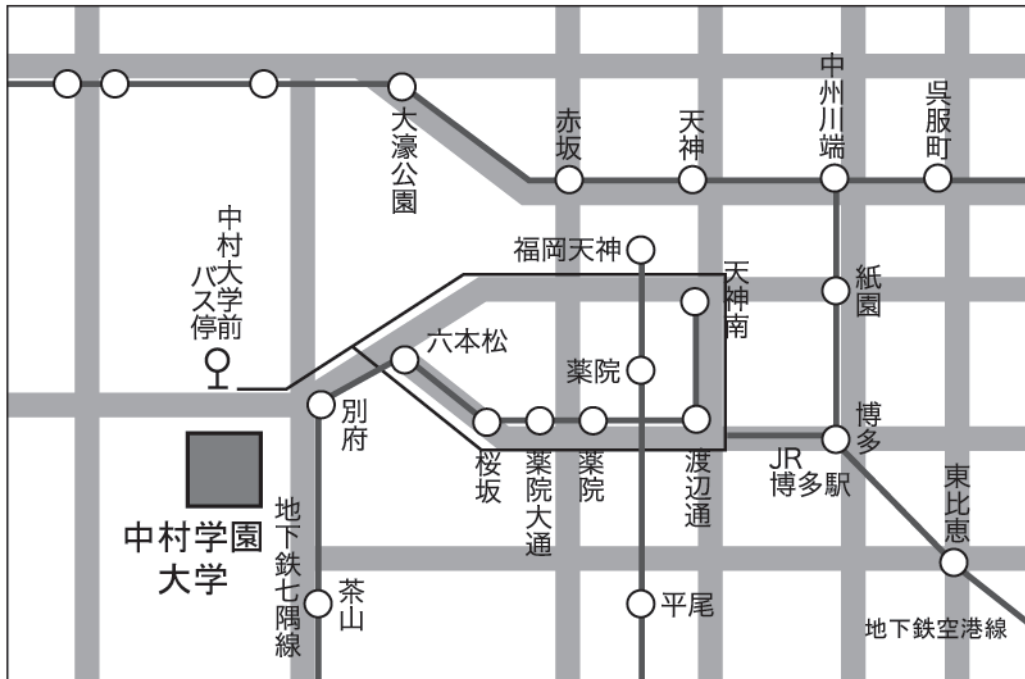

# 会場のご案内

会場：74 中村学園大学 東2号館 104教室、105教室

※会場となる教室は、会場施設の事情により変更される場合があります。当日会場での案内にご注意ください。

所在地：〒814-0198 福岡県福岡市城南区別府5-7-1

交通：●電車：地下鉄七隈線「別府駅」1番出口より徒歩1分  
●西鉄バス：天神、博多駅より西鉄バスで20～30分  
『中村大学前』下車

URL：アクセスマップ：  
<http://www.nakamura-u.ac.jp/koutu.html>  
キャンパスマップ：  
<http://www.nakamura-u.ac.jp/accessmap.html>

当日の連絡先：080-3340-3221  
国際生物学オリンピック日本委員会

<キャンパスMAP>