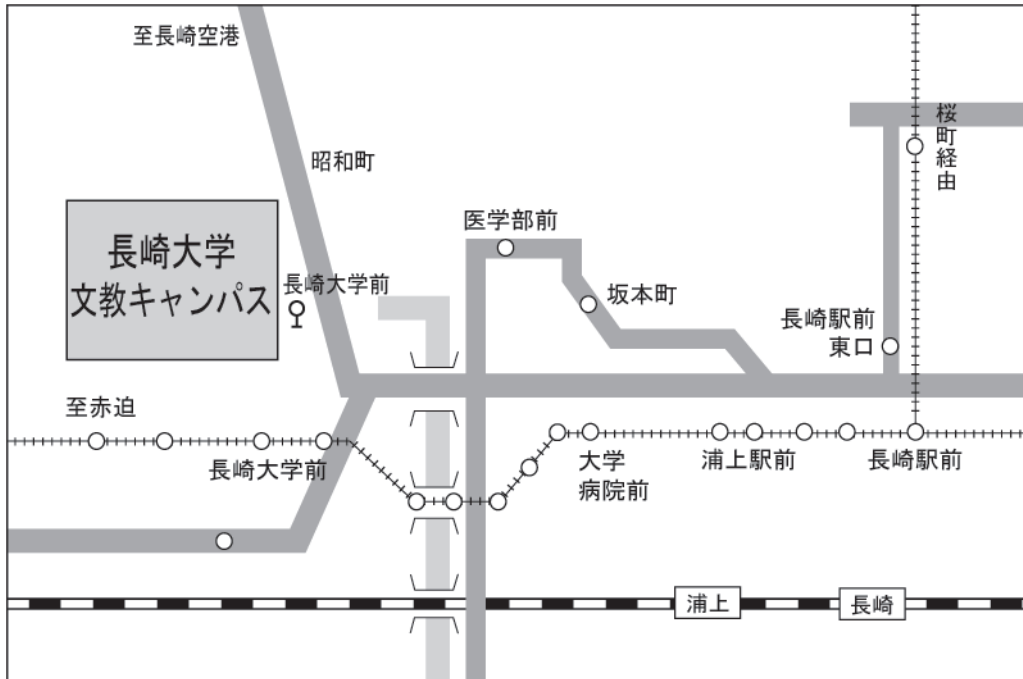

会場のご案内

会場：77 長崎大学(文教キャンパス) 教育学部12番教室

※会場となる教室は、会場施設の事情により変更される場合があります。当日会場での案内にご注意ください。

所在地：〒852-8521 長崎県長崎市文教町1-14

- 交通：
- JR長崎駅から
 - ・路面電車「長崎駅前」→(赤迫行き)→『長崎大学前』下車
 - ・長崎バス「長崎駅前」から『長崎大学前』下車
 - JR浦上駅から
 - ・路面電車「浦上駅前」→(赤迫行き)→『長崎大学前』下車
 - ・長崎バス「浦上駅前」→『長崎大学前』下車

URL： <http://www.nagasaki-u.ac.jp/ja/access/bunkyo/>

当日の連絡先：080-3340-3221
国際生物学オリンピック日本委員会

来場に関する注意事項：長崎市内の移動であれば路面電車が便利です。

<キャンパスMAP>