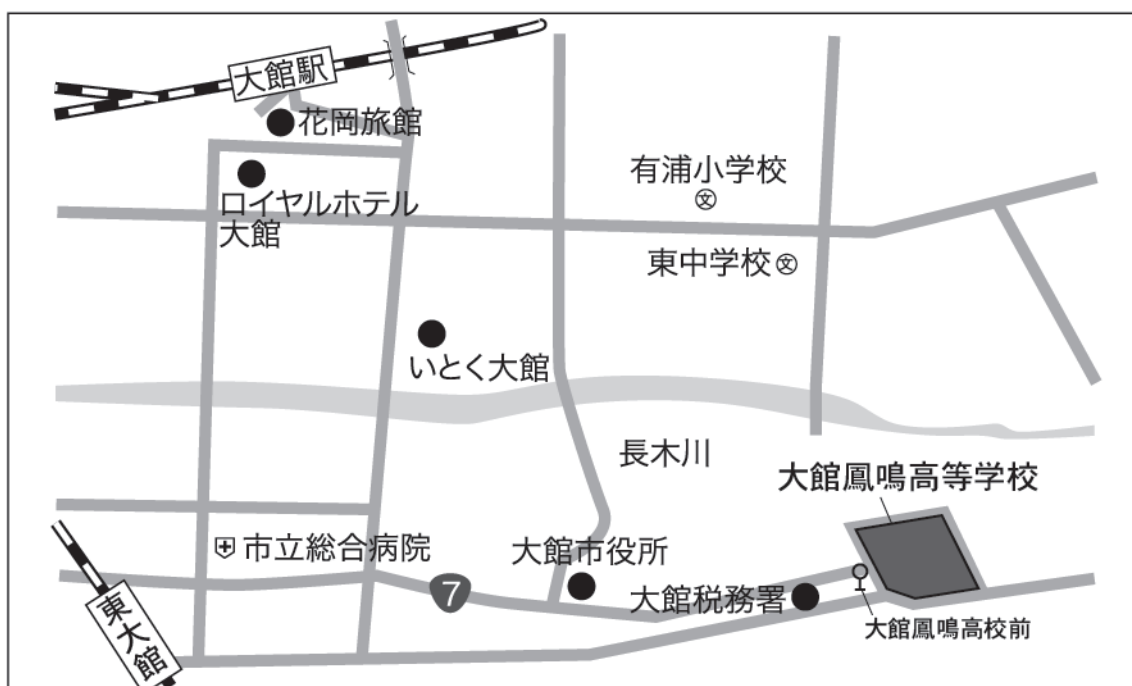

## 会場のご案内

会場：11 秋田県立大館鳳鳴高等学校 学習室

※会場となる教室は、会場施設の事情により変更される場合があります。  
当日会場での案内にご注意ください。

所在地：〒017-0813 秋田県大館市字金坂後6

交通：  
・JR花輪線「東大館」駅下車 徒歩30分  
・JR奥羽本線「大館」駅下車、【大館鳳鳴高校行き】秋北バス乗車、「大館鳳鳴高校前」下車すぐ（「大館」駅から約15分）

URL：<http://www.homei-h.akita-pref.ed.jp/access.html>