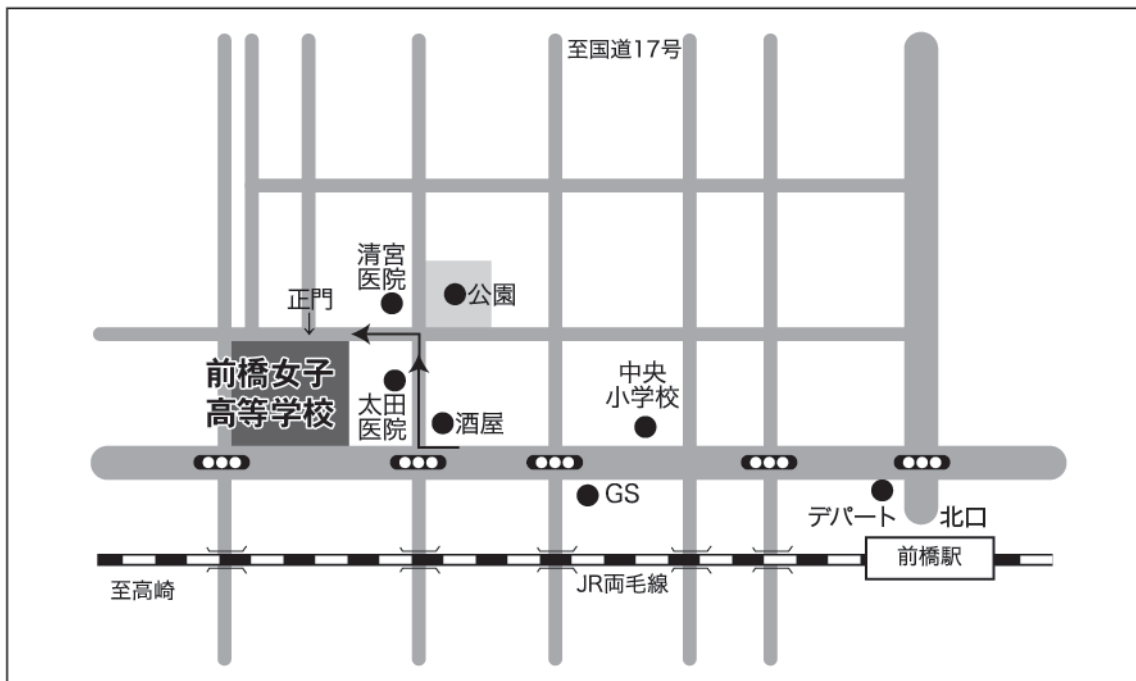

## 会場のご案内

会場：25 群馬県立前橋女子高等学校 北校舎 2階 会議室

※会場となる教室は、会場施設の事情により変更される場合があります。  
当日会場での案内にご注意ください。

所在地：〒371-0025 群馬県前橋市紅雲町2丁目19番1号

交通：「前橋」駅北口より徒歩約10分。正門は校舎北側にあります。

URL：<http://www.maejo-hs.gsn.ed.jp/Kyoumu/Gaiyo.htm>

当日の連絡先：080-3340-3221  
国際生物学オリンピック日本委員会

備考：上履きと下足用袋を持参