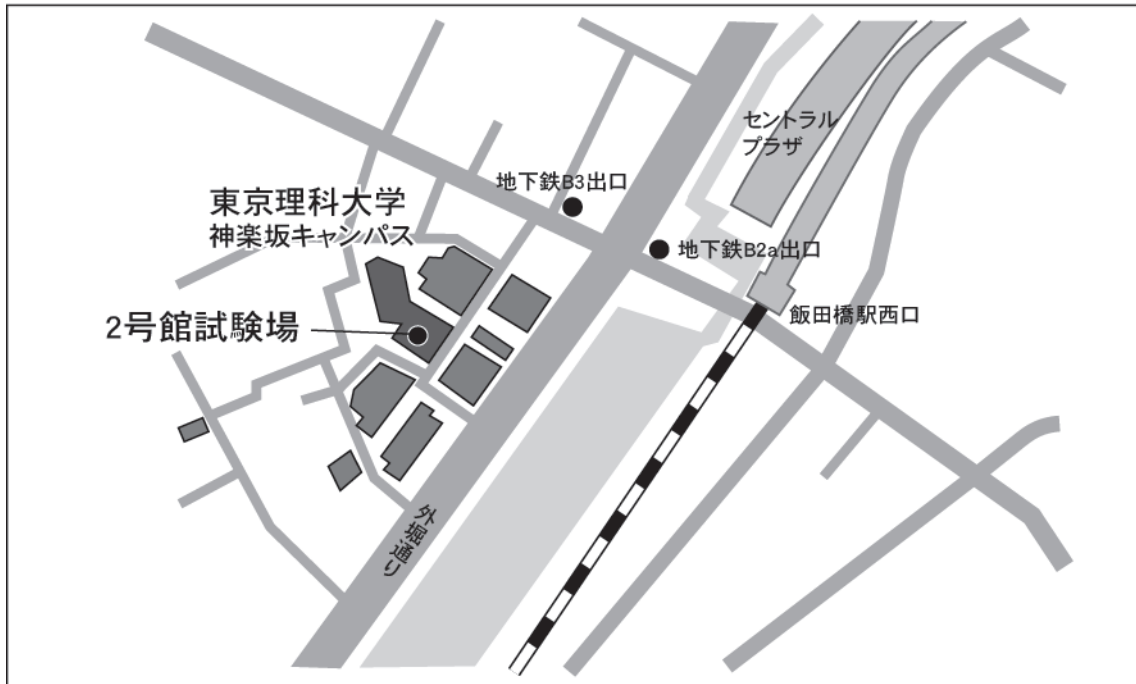

# 会場のご案内

会場：30 東京理科大学（神楽坂校舎）2号館 2階

※会場となる教室は、当日会場での案内に従ってください。

所在地：〒162-8601 東京都新宿区神楽坂1-3

交通：・JR総武線、地下鉄有楽町線、東西線、南北線  
「飯田橋」駅下車 徒歩3分

・大江戸線  
「飯田橋」駅下車 徒歩10分

URL： <http://www.tus.ac.jp/info/access/kagcamp.html>

## <キャンパスMAP>