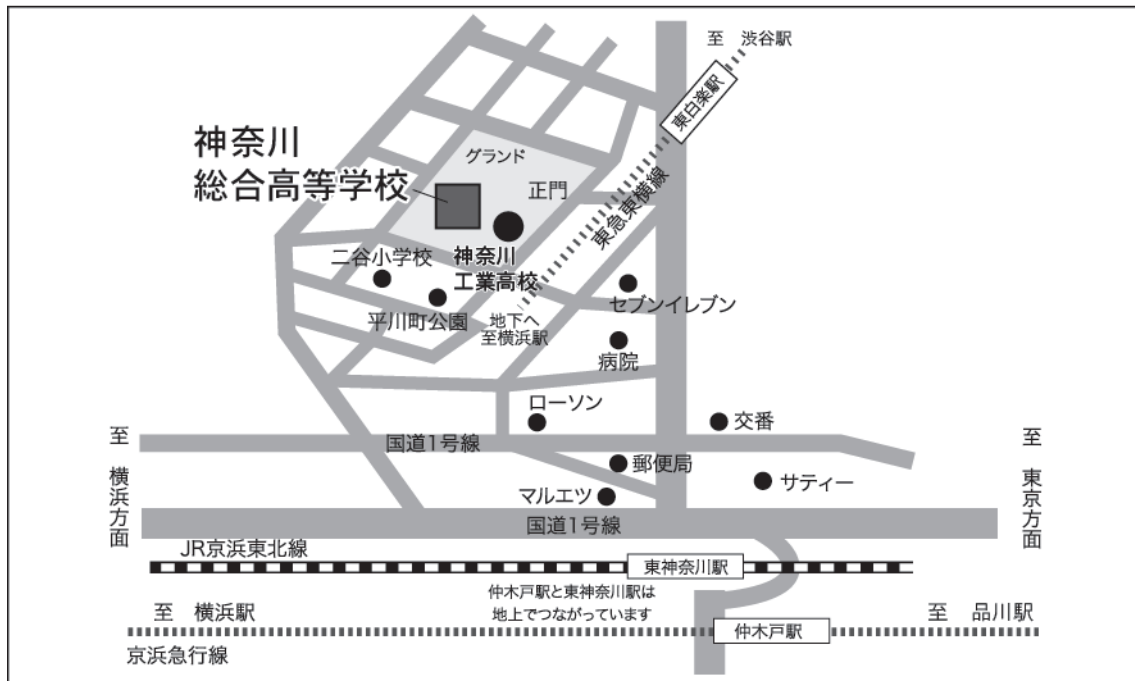

会場のご案内

会場：35 神奈川県立神奈川総合高等学校 8階 801教室

※会場となる教室は、当日会場での案内に従ってください。

所在地：〒221-0812 神奈川県横浜市神奈川区平川町19-2

交通：

- ・東急東横線「東白楽」駅下車 徒歩3分
- ・JR京浜東北線「東神奈川」駅下車 徒歩8分
- ・京浜急行線「仲木戸」駅下車 徒歩10分

URL：<http://www.kanagawasohgoh-h.pen-kanagawa.ed.jp/standard/anna-zu1.htm>

当日の連絡先：080-3340-3221
国際生物学オリンピック日本委員会

備考：上履き不要

会場に関する注意：神奈川工業高校と併設しています。
門は一緒ですが、玄関が違います。
(奥の方が神奈川総合高校玄関です)