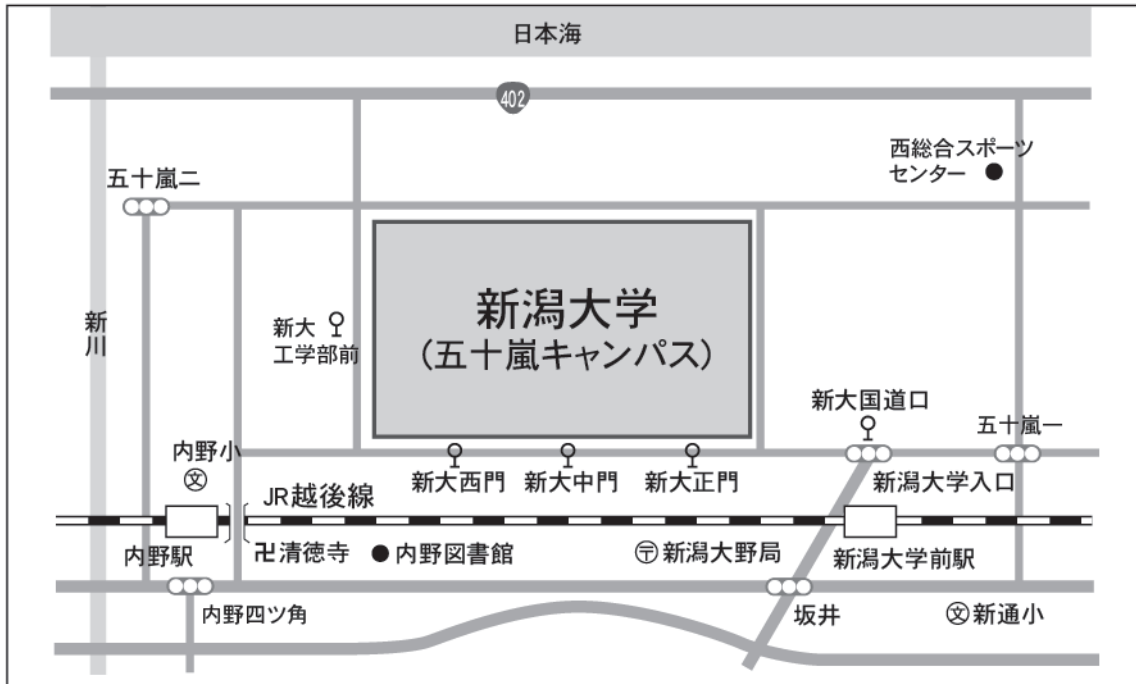

会場のご案内

会場：36 新潟大学（五十嵐キャンパス）
理学部 B棟 B201 講義室

※会場となる教室は、会場施設の事情により変更される場合があります。
当日会場での案内にご注意ください。

所在地：〒950-2181 新潟県新潟市西区五十嵐二の町8050

交通：
・電車：JR「新潟」駅から越後線に乗り換え「内野」駅下車（20分）徒歩20分
・バス：JR「新潟」駅から西小針線に乗車、「新大西門」下車（45分）徒歩5分