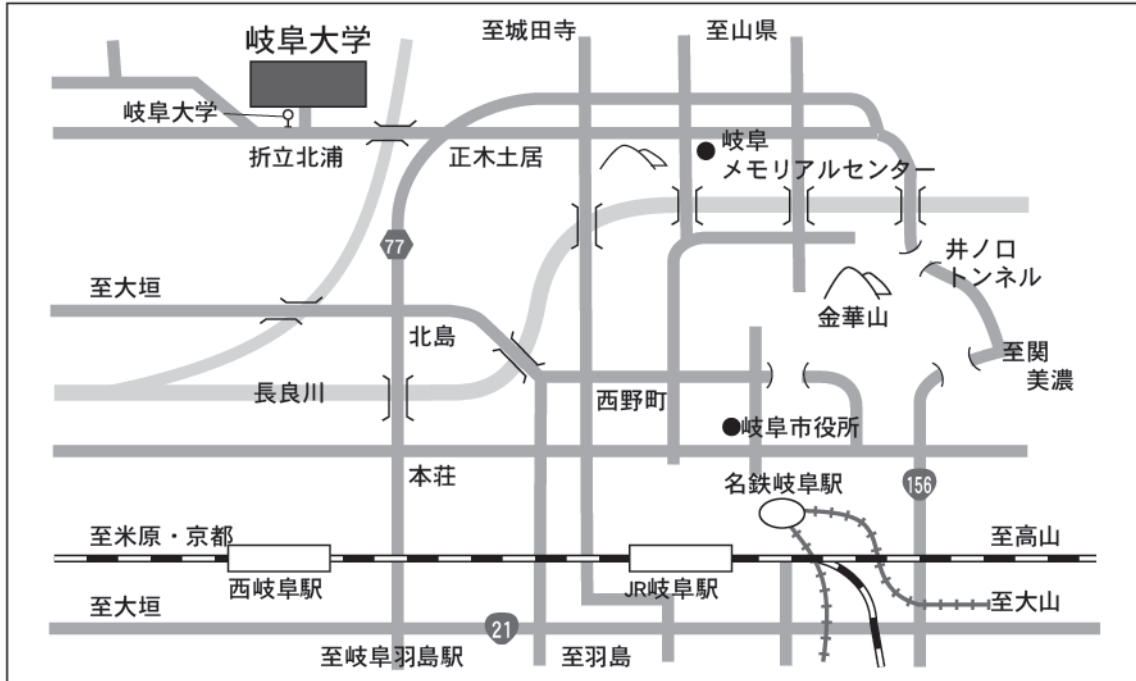

# 会場のご案内

会場：45 岐阜大学（柳戸キャンパス）  
応用生物科学部棟 102 教室

※会場となる教室は、会場施設の事情により変更される場合があります。  
当日会場での案内にご注意ください。

所在地：〒501-1193 岐阜県岐阜市柳戸1-1

交通：岐阜大学・病院線（バス系統C70、C71、C75、C76）

乗り場：JR岐阜駅（北口）バスロータリー9番 又は名鉄岐阜駅5番のりば

下車：「岐阜大学」

時刻表：<http://www.gifu-u.ac.jp/access/>

URL：<http://www.abios.gifu-u.ac.jp>

当日の連絡先：080-3340-3221

国際生物学オリンピック日本委員会

来場に関する注意：大学構内の各所に黄色い案内ボードが設置されていますので、それらを参考にして下さい。

## <キャンパスMAP>