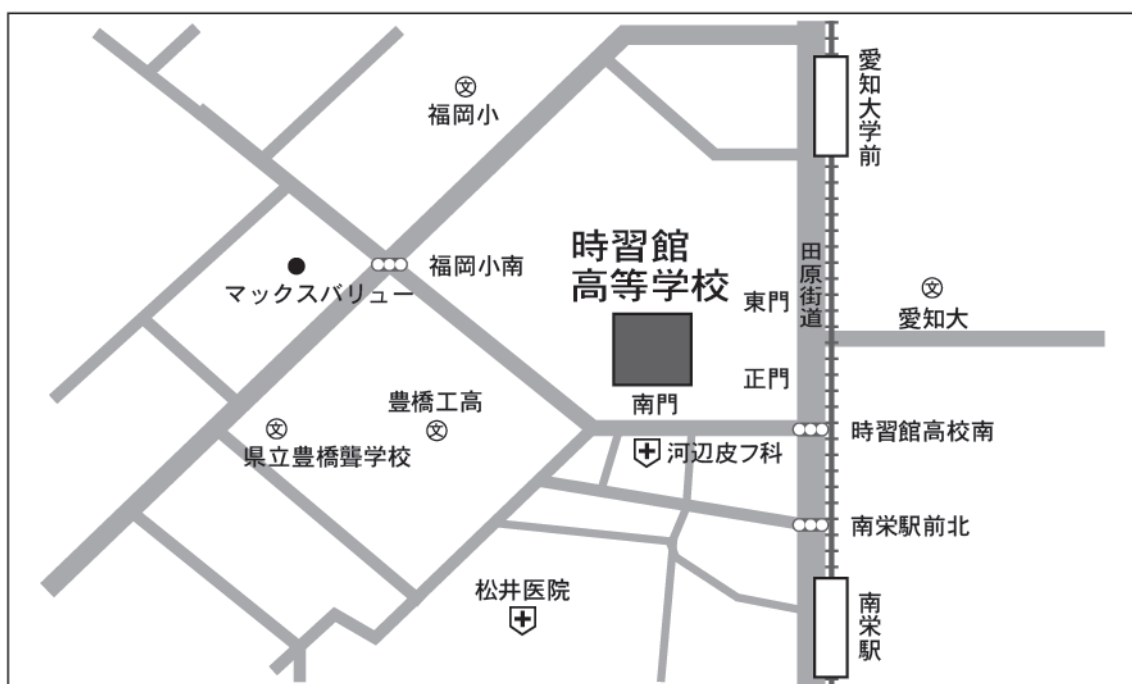

会場のご案内

会場：50 愛知県立時習館高等学校 地学教室

※会場となる教室は、会場施設の事情により変更される場合があります。
当日会場での案内にご注意ください。

所在地：〒441-8064 愛知県豊橋市富本町

交通：
・JR・名鉄本線「豊橋」駅下車 豊橋鉄道渥美線に乗換え
「愛知大学前」駅下車徒歩5分
・豊橋鉄道渥美線「南栄」駅下車徒歩5分

URL：<http://www.jishukan-h.aichi-c.ed.jp/ja/other/traffic.html>

当日の連絡先：080-3340-3221
国際生物学オリンピック日本委員会

備考：上履きと下足用袋を持参

来場に関する注意：来場は南門を利用してください。