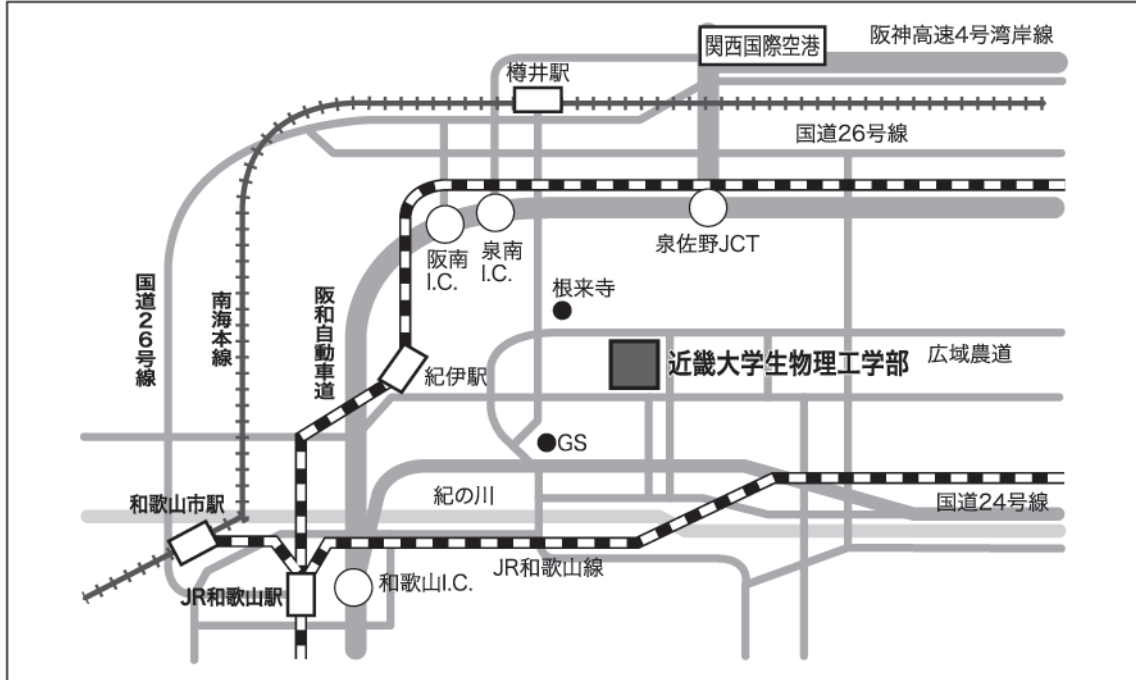

会場のご案内

会場：58 近畿大学 生物理工学部 2号館 演習室VI

※会場となる教室は、会場施設の事情により変更される場合があります。
当日会場での案内にご注意ください。

所在地：〒649-6493 和歌山県紀の川市西三谷930

交通：JR「紀伊」駅から近畿大学行きバスで約20分「近畿大学」下車
(バス停は、キャンパス内に設置されています。)

URL：アクセスマップ：<http://www.kindai.ac.jp/about-kindai/campus-guide/access.html#ac-wakayama>
キャンパスマップ：http://www.kindai.ac.jp/access/bost_campus.html

当日の連絡先：080-3340-3221
国際生物学オリンピック日本委員会

来場に関する注意：当日は休日につき、自家用車で来場の場合は
北門のみから入構して係員の指示に従って下さい。

<キャンパスMAP>