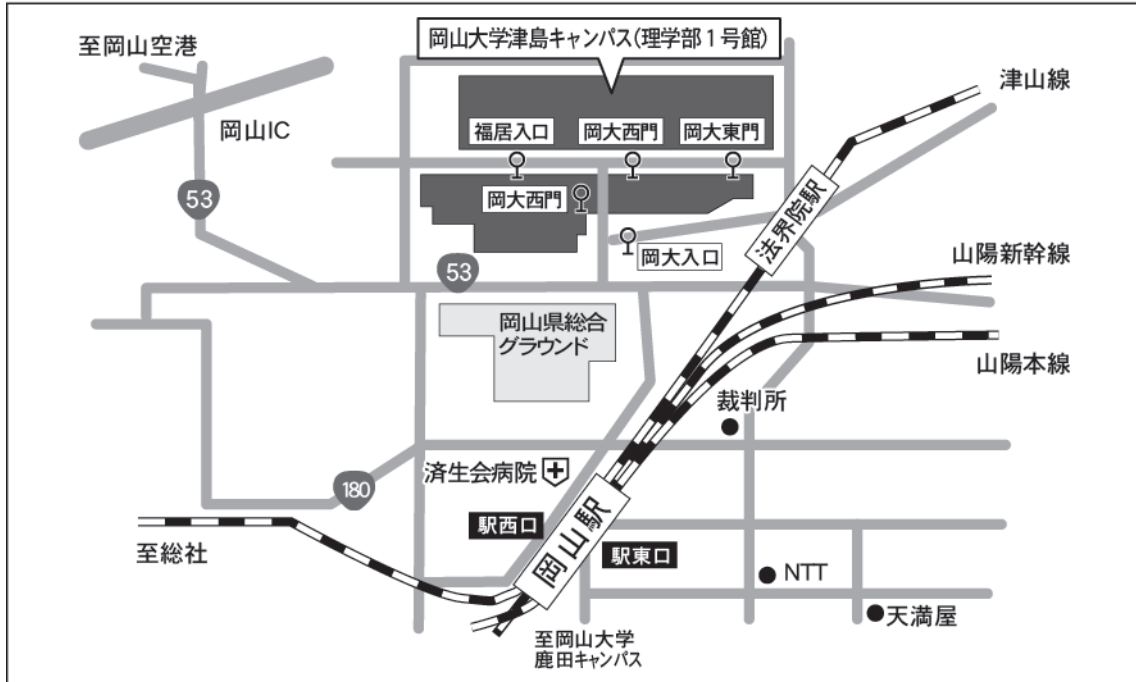

会場のご案内

会場：62 岡山大学（津島キャンパス）理学部 1号館

※会場となる教室は、当日会場での案内に従ってください。

所在地：〒700-8530 岡山県岡山市北区津島中3-1-1

交通：
・ JR岡山駅西口バスターミナル22番乗り場から【47】系統「岡山理科大学」のバスに乗り、「岡大西門」で降車下さい。スクランブル交差点を渡り、門を入れてすぐ右が理学部です。
・ JR津山線「法界院」駅より徒歩約10分

URL：アクセスマップ：http://www.okayama-u.ac.jp/tp/access/access_4.html
キャンパスマップ：http://www.okayama-u.ac.jp/tp/access/soumu-access_tsushima_n.html

当日の連絡先：080-3340-3221
国際生物学オリンピック日本委員会

<キャンパスMAP>