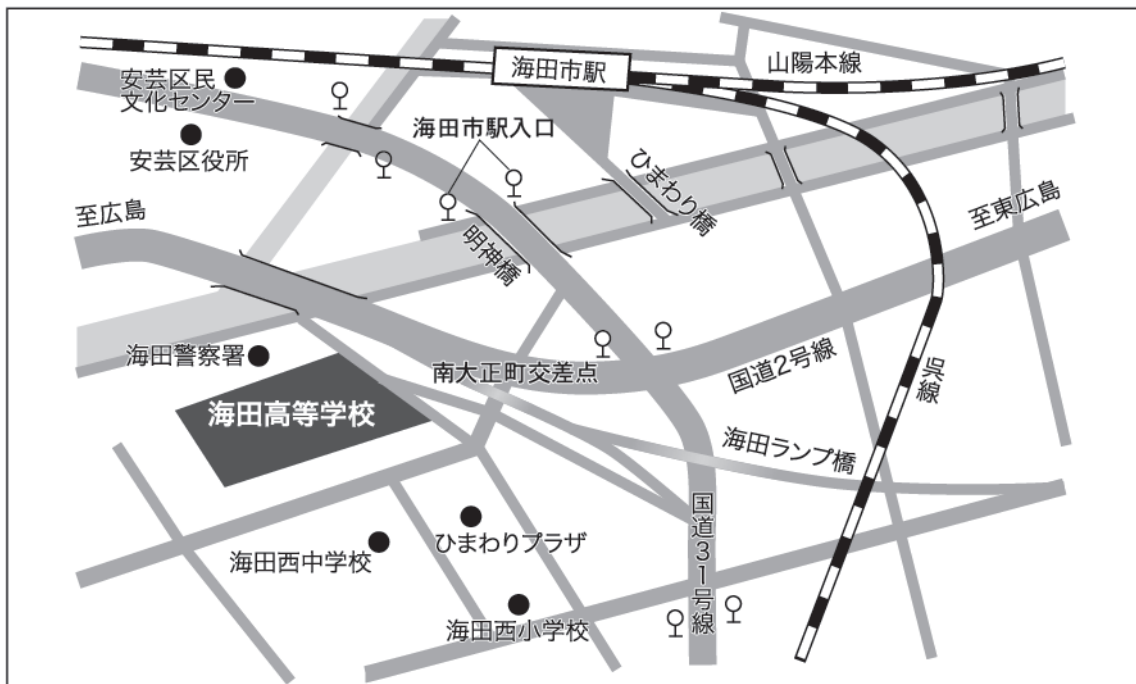

会場のご案内

会場：65 広島県立海田高等学校 大会議室

※会場となる教室は、会場施設の事情により変更される場合があります。
当日会場での案内にご注意ください。

所在地：〒736-0051 広島県安芸郡海田町つくも町1番60号

交通：
・電車：JR「海田市」駅から徒歩7分
・バス：「広島」駅方面から広電バス・芸陽バスで「海田市駅入口」下車、徒歩5分
・車：国道2号線・南大正町交差点から1分、海田警察署となり