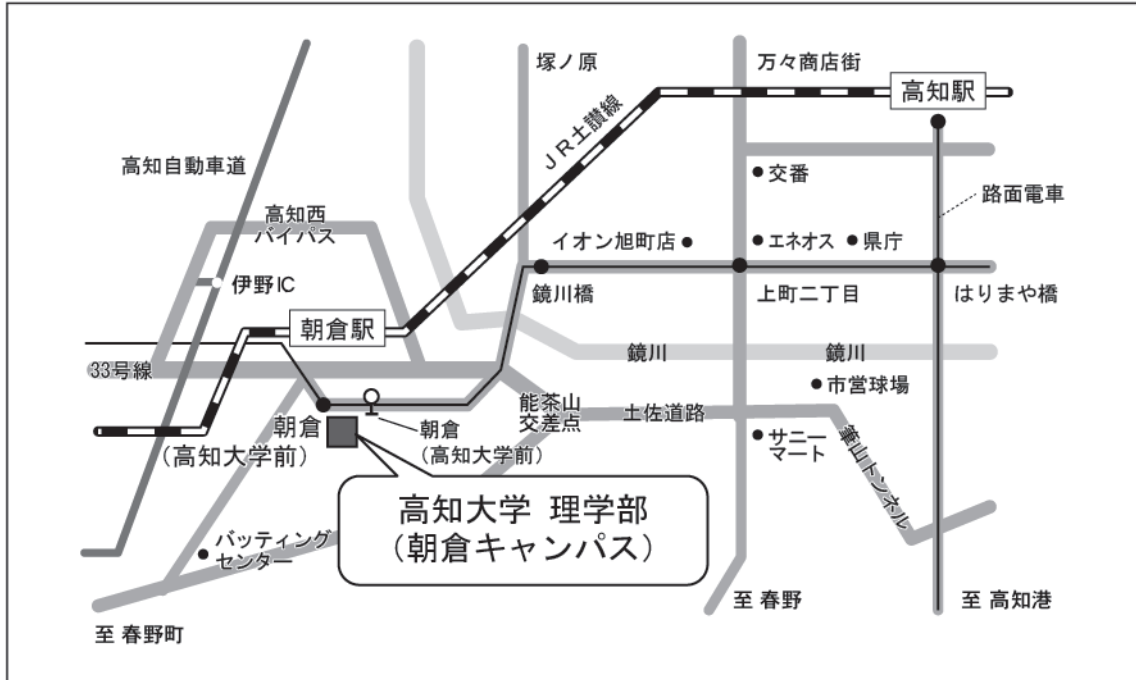

# 会場のご案内

会場：72 高知大学（朝倉キャンパス）

理学部 2号館 共通講義室1（129室）

※会場となる教室は、会場施設の事情により変更される場合があります。  
当日会場での案内にご注意ください。

所在地：〒780-8520 高知県高知市曙町2-5-1

交通：JR「高知」駅から

- ・車で約20分
- ・バスで約25分－「高知」駅北口の「のりば①」より「ゆすはら・杉の川・須崎・市野々・高岡」「宇佐・岩目地」「天王ニュータウン」行に乗車し「朝倉（高知大学前）」下車
- ・路面電車で約30分－「朝倉（高知大学前）」下車すぐ
- ・土讃線下り15分－JR「朝倉」駅下車－徒歩3分

## <キャンパスMAP>