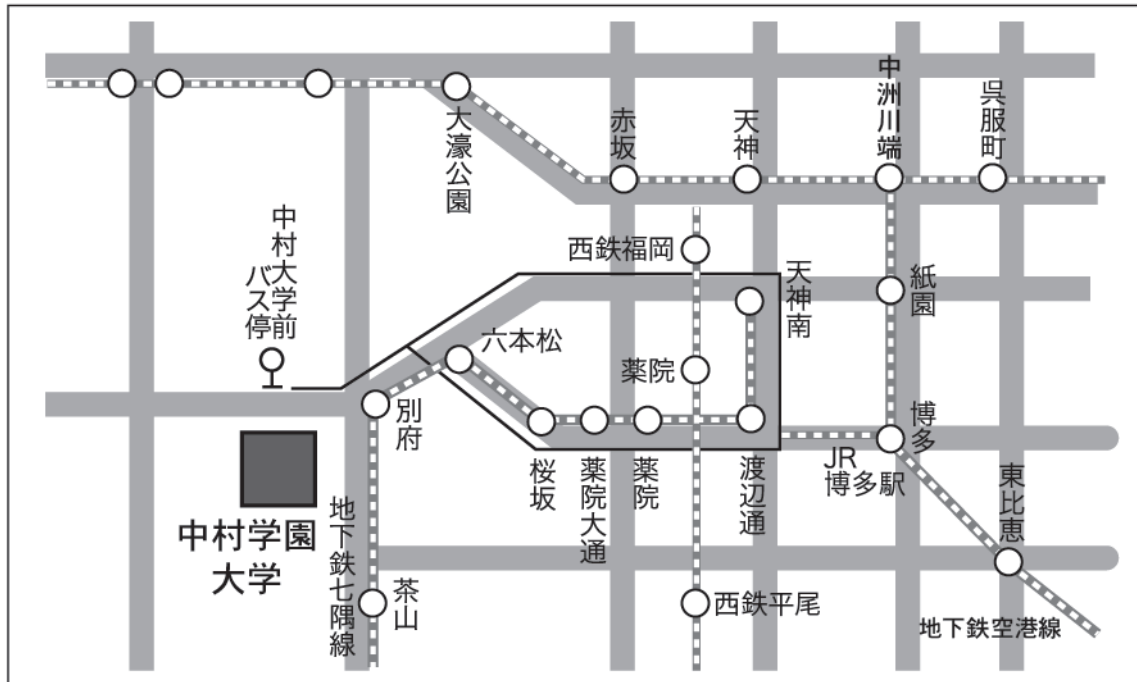

会場のご案内

会場：73 中村学園大学 西2号館4階 2406講義室

※会場となる教室は、会場施設の事情により変更される場合があります。
当日会場での案内にご注意ください。

所在地：〒814-0198 福岡県福岡市城南区別府5-7-1

交通：
・電車：地下鉄七隈線「別府」駅1番出口より徒歩1分
・西鉄バス：天神、「博多」駅より西鉄バスで20～30分「中村大学前」下車

URL：
アクセスマップ：<http://www.nakamura-u.ac.jp/koutu.html>
キャンパスマップ：<http://www.nakamura-u.ac.jp/accessmap.html>

当日の連絡先：080-3340-3221
国際生物学オリンピック日本委員会

<キャンパスMAP>