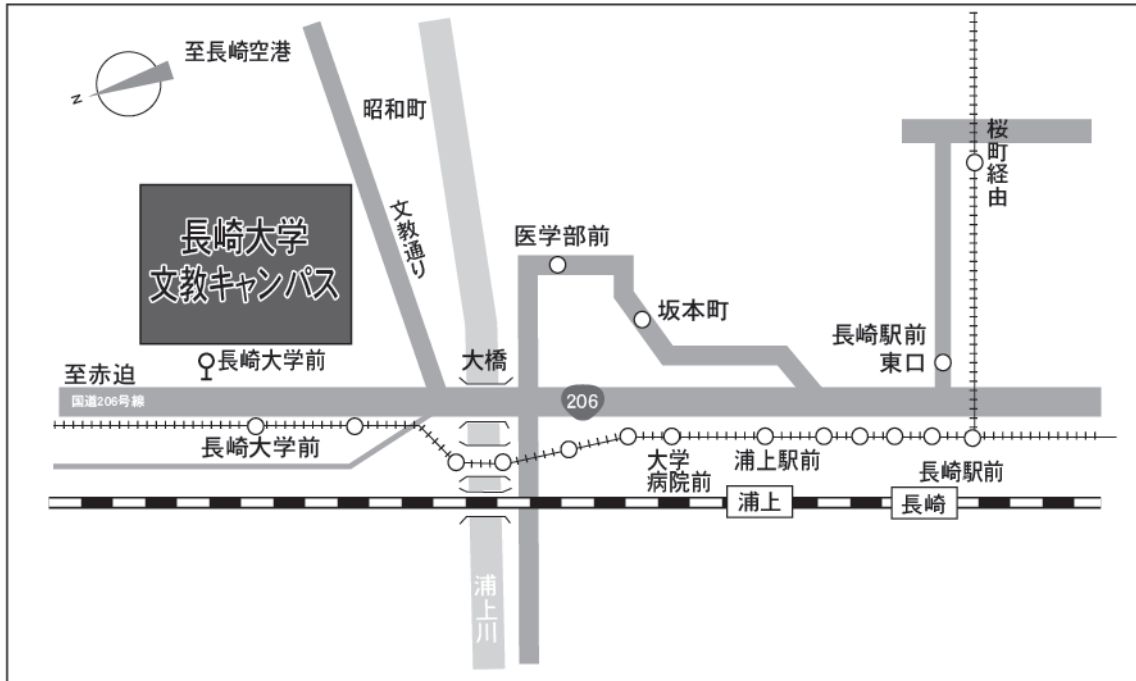

# 会場のご案内

会場：76 長崎大学（文教キャンパス）

環境科学部 242教室

※会場となる教室は、会場施設の事情により変更される場合があります。  
当日会場での案内にご注意ください。

所在地：〒852-8521 長崎県長崎市文教町1-14

- 交通：
- JR「長崎」駅から
    - ・路面電車「長崎駅前」→（赤迫行き）→「長崎大学前」下車
    - ・長崎バス「長崎駅前」→「長崎大学前」下車
  - JR「浦上」駅から
    - ・路面電車「浦上駅前」→（赤迫行き）→「長崎大学前」下車
    - ・長崎バス「浦上駅前」→「長崎大学前」下車

URL：<http://www.nagasaki-u.ac.jp/ja/access/bunkyo/>

当日の連絡先：080-3340-3221  
国際生物学オリンピック日本委員会

来場に関する注意：長崎市内の移動であれば路面電車が便利です。

## <キャンパスMAP>